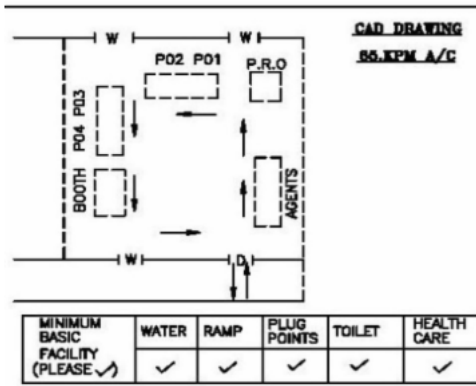

Google Map View

Polling Station Building Front View

Polling Station Front View

Cad View

Key MAP View

சட்டமன்றத் தொகுதியின் எண் மற்றும் பெயர் : 65-கலசபாக்கம்  
பிரிவு எண் மற்றும் பெயர் 1-அனந்தபுரம் (வ.கி) மற்றும் (உ), வார்டு 3 கீழ் தெரு