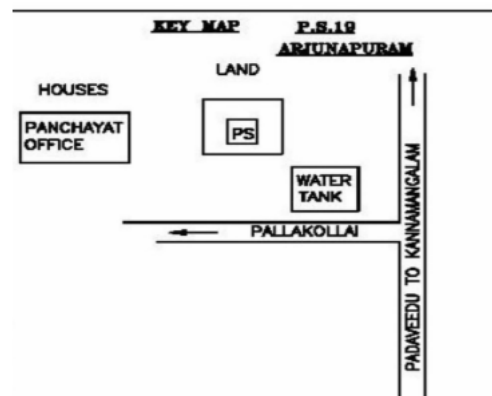

Cad View

Key MAP View