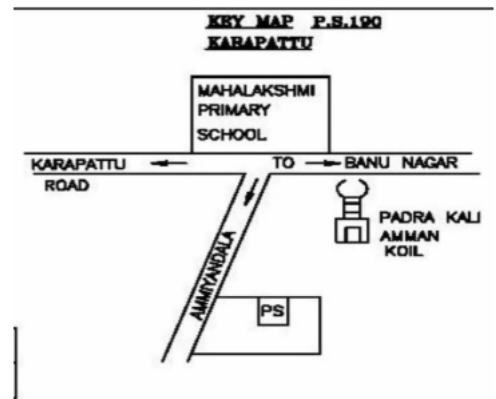

Cad View

Key MAP View