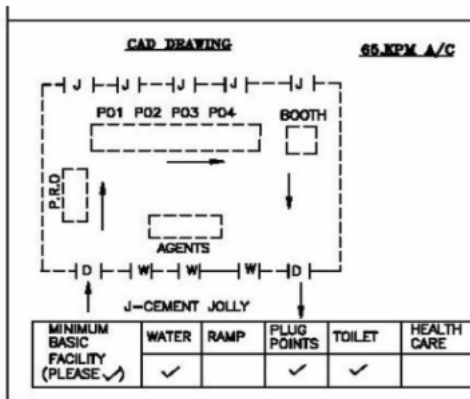

Google Map View

Polling Station Building Front View

Polling Station Front View

Cad View

Key MAP View

1	REQ0253542	பெயர் : நியாசுல்லா - தந்தையின் பெயர்: சோட்டாபா - வீட்டு எண் : 32H வயது : 44 பாலினம் : ஆண்	Photo is available	2	REQ2080513	பெயர் : அபிஷேக் தந்தையின் பெயர்: பாலமுருகன் வீட்டு எண் : 51 வயது : 21 பாலினம் : ஆண்	Photo is available	3	REQ0700021	பெயர் : விஜயகுமார் - தந்தையின் பெயர்: முருகன் - வீட்டு எண் : 100 வயது : 30 பாலினம் : ஆண்	Photo is available
4	REQ1880384	பெயர் : ஆறுமுகம் தந்தையின் பெயர்: பச்சையப்பன் வீட்டு எண் : 143/5 வயது : 76 பாலினம் : ஆண்	Photo is available	5	REQ2131415	பெயர் : ஹரிஷ் தந்தையின் பெயர்: முருகன் வீட்டு எண் : 164 வயது : 20 பாலினம் : ஆண்	Photo is available	6	REQ2042349	பெயர் : குமார் தந்தையின் பெயர்: மகேந்திரன் வீட்டு எண் : 248 வயது : 23 பாலினம் : ஆண்	Photo is available
7	JNP2194900	பெயர் : ராஜா - தந்தையின் பெயர்: தங்கவேல் - வீட்டு எண் : 269 வயது : 61 பாலினம் : ஆண்	Photo is available	8	REQ0909093	பெயர் : ஷர்மிளா - தந்தையின் பெயர்: நியாசுல்லா - வீட்டு எண் : 324 வயது : 40 பாலினம் : பெண்	Photo is available	9	REQ0253500	பெயர் : இம்ரான் - தந்தையின் பெயர்: நவாப்ஜான் - வீட்டு எண் : 340 வயது : 37 பாலினம் : ஆண்	Photo is available
10	REQ0758508	பெயர் : தங்கமணி - கணவர் பெயர்: கோவிந்தன் - வீட்டு எண் : 396 வயது : 53 பாலினம் : பெண்	Photo is available	11	REQ1694009	பெயர் : கண்ணன் - தந்தையின் பெயர்: முருகேசன் - வீட்டு எண் : 404 வயது : 61 பாலினம் : ஆண்	Photo is available	12	REQ1694017	பெயர் : தனலட்சுமி - கணவர் பெயர்: கண்ணன் - வீட்டு எண் : 404 வயது : 58 பாலினம் : பெண்	Photo is available
13	REQ0952531	பெயர் : தீபா - கணவர் பெயர்: ஜெயக்குமார் - வீட்டு எண் : 404 வயது : 32 பாலினம் : பெண்	Photo is available	14	REQ1694033	பெயர் : ராஜேந்திரன் - தந்தையின் பெயர்: நடேசன் - வீட்டு எண் : 405 வயது : 60 பாலினம் : ஆண்	Photo is available	15	REQ1694041	பெயர் : வள்ளியம்மாள் - கணவர் பெயர்: முருகேசன் - வீட்டு எண் : 406 வயது : 79 பாலினம் : பெண்	Photo is available
16	REQ1694058	பெயர் : ராமு - தந்தையின் பெயர்: முருகேசன் - வீட்டு எண் : 406 வயது : 54 பாலினம் : ஆண்	Photo is available	17	REQ2141133	பெயர் : சந்தியா தந்தையின் பெயர்: ராமு வீட்டு எண் : 406 வயது : 21 பாலினம் : பெண்	Photo is available	18	REQ1694074	பெயர் : திலகவதி - கணவர் பெயர்: கண்ணன் - வீட்டு எண் : 407 வயது : 59 பாலினம் : பெண்	Photo is available
19	JNP2780690	பெயர் : சேகர் - தந்தையின் பெயர்: கண்ணன் - வீட்டு எண் : 407 வயது : 44 பாலினம் : ஆண்	Photo is available	20	REQ1001718	பெயர் : செந்தாமரை கணவர் பெயர்: செந்தில் வீட்டு எண் : 408 வயது : 40 பாலினம் : பெண்	Photo is available	21	REQ0971952	பெயர் : சந்தியா - கணவர் பெயர்: ரஞ்சித்குமார் - வீட்டு எண் : 408 வயது : 27 பாலினம் : பெண்	Photo is available
22	REQ1694116	பெயர் : மல்லிகா - கணவர் பெயர்: சேகர் - வீட்டு எண் : 411 வயது : 61 பாலினம் : பெண்	Photo is available	23	REQ1694124	பெயர் : சங்கோதி - கணவர் பெயர்: சுந்தரம் - வீட்டு எண் : 413 வயது : 64 பாலினம் : பெண்	Photo is available	24	JNP1564285	பெயர் : மணிகண்டன் - தந்தையின் பெயர்: சுந்தரம் - வீட்டு எண் : 413 வயது : 46 பாலினம் : ஆண்	Photo is available
25	REQ0841312	பெயர் : அருள்குமாரி - கணவர் பெயர்: ரகு - வீட்டு எண் : 413 வயது : 30 பாலினம் : பெண்	Photo is available	26	REQ1694132	பெயர் : குகன் - தந்தையின் பெயர்: முருகேசன் - வீட்டு எண் : 414 வயது : 56 பாலினம் : ஆண்	Photo is available	27	JNP1564236	பெயர் : சின்னப்பொண்ணு - கணவர் பெயர்: குகன் - வீட்டு எண் : 414 வயது : 52 பாலினம் : பெண்	Photo is available
28	REQ1694140	பெயர் : கார்த்திகேயன் - தந்தையின் பெயர்: முருகேசன் - வீட்டு எண் : 415 வயது : 50 பாலினம் : ஆண்	Photo is available	29	JNP2159762	பெயர் : தேவி - கணவர் பெயர்: கார்த்திகேயன் - வீட்டு எண் : 415 வயது : 45 பாலினம் : பெண்	Photo is available	30	REQ2085447	பெயர் : தீபாலட்சுமி தந்தையின் பெயர்: கார்த்திகேயன் வீட்டு எண் : 415 வயது : 21 பாலினம் : பெண்	Photo is available