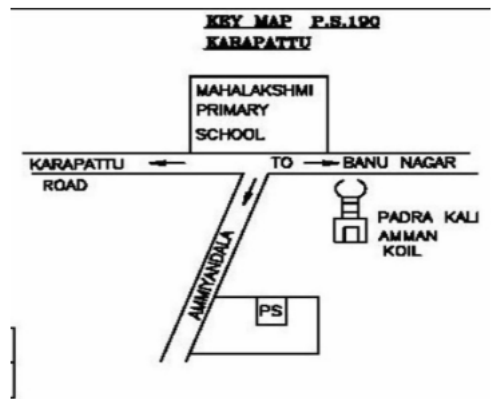

Cad View

Key MAP View