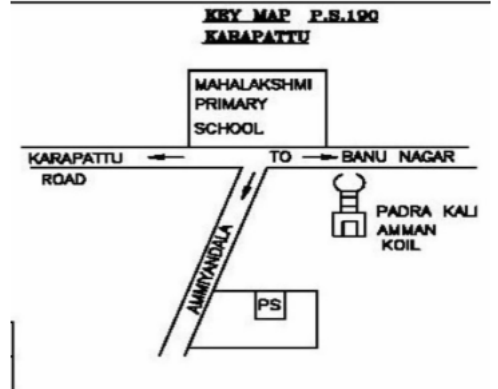

Cad View

Key MAP View