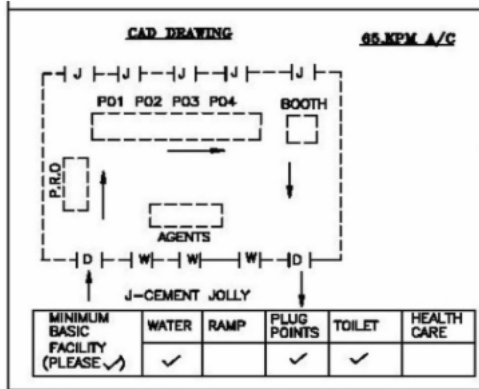

Google Map View

Polling Station Building Front View

Polling Station Front View

Cad View

Key MAP View

1	REQ0841965	பெயர் : அஞ்சலிதேவி - தந்தையின் பெயர்: வெள்ளக்காரன் - வீட்டு எண் : 5-13 வயது : 28 பாலினம் : பெண்	Photo is available	2	REQ0315721	பெயர் : முருகன் - தந்தையின் பெயர்: முத்துகிருஷ்ணன் - வீட்டு எண் : 5-25 வயது : 38 பாலினம் : ஆண்	Photo is available	3	REQ0315556	பெயர் : ராஜ்குமார் - தந்தையின் பெயர்: முத்துகிருஷ்ணன் - வீட்டு எண் : 5-25A வயது : 35 பாலினம் : ஆண்	Photo is available
4	REQ0878348	பெயர் : அமுதா - கணவர் பெயர்: முருகன் - வீட்டு எண் : 5-25A வயது : 31 பாலினம் : பெண்	Photo is available	5	JNP4790085	பெயர் : ஜெயகொடி - கணவர் பெயர்: சரவணன் - வீட்டு எண் : 32 வயது : 41 பாலினம் : பெண்	Photo is available	6	REQ0487991	பெயர் : அம்பிகா - கணவர் பெயர்: முருகன் - வீட்டு எண் : 88 வயது : 40 பாலினம் : பெண்	Photo is available
7	REQ0651398	பெயர் : ஏழுமலை - தந்தையின் பெயர்: வெள்ளைக்காரன் - வீட்டு எண் : 95 வயது : 30 பாலினம் : ஆண்	Photo is available	8	REQ1082395	பெயர் : புவனேஸ்வரி கணவர் பெயர்: துரை வீட்டு எண் : 98 வயது : 35 பாலினம் : பெண்	Photo is available	9	REQ0487793	பெயர் : ஏழுமலை - தந்தையின் பெயர்: முருகேசன் - வீட்டு எண் : 101 வயது : 33 பாலினம் : ஆண்	Photo is available
10	REQ0315879	பெயர் : நீலாவதி - கணவர் பெயர்: குப்பன் - வீட்டு எண் : 149 வயது : 39 பாலினம் : பெண்	Photo is available	11	REQ0700260	பெயர் : சிந்தாமணி - தந்தையின் பெயர்: அல்லிமுத்து - வீட்டு எண் : 284 வயது : 30 பாலினம் : பெண்	Photo is available	12	REQ0487900	பெயர் : சரிதா - கணவர் பெயர்: சண்முகம் - வீட்டு எண் : 589 வயது : 46 பாலினம் : பெண்	Photo is available
13	REQ2150159	பெயர் : ஏ விஷ்வாபிரியன் தந்தையின் பெயர்: ஏ அமாவாசை வீட்டு எண் : 606 வயது : 20 பாலினம் : ஆண்	Photo is available	14	REQ2139996	பெயர் : சிலம்பரசன் தந்தையின் பெயர்: தொப்பை வீட்டு எண் : 621 வயது : 21 பாலினம் : ஆண்	Photo is available	15	REQ0841882	பெயர் : பாரதி - தந்தையின் பெயர்: சண்முகம் - வீட்டு எண் : 680 வயது : 30 பாலினம் : பெண்	Photo is available
16	REQ1050731	பெயர் : பவித்ரா தந்தையின் பெயர்: சண்முகம் வீட்டு எண் : 680 வயது : 26 பாலினம் : பெண்	Photo is available	17	REQ1973783	பெயர் : சாமுண்டி தந்தையின் பெயர்: சண்முகம் வீட்டு எண் : 680 வயது : 25 பாலினம் : ஆண்	Photo is available	18	REQ0651166	பெயர் : ஜெயலட்சுமி - தந்தையின் பெயர்: சேகர் - வீட்டு எண் : 725 வயது : 31 பாலினம் : பெண்	Photo is available
19	REQ2293314	பெயர் : அனுப்பிரியா மு தந்தையின் பெயர்: முருகன் வீட்டு எண் : 785 வயது : 19 பாலினம் : பெண்	Photo is available	20	REQ0571562	பெயர் : விஜிசாந்தி - கணவர் பெயர்: முருகன் - வீட்டு எண் : 865 வயது : 34 பாலினம் : பெண்	Photo is available	21	REQ0060772	பெயர் : சரவணன் - தந்தையின் பெயர்: குப்புசாமி - வீட்டு எண் : 895 வயது : 39 பாலினம் : ஆண்	Photo is available
22	REQ0487850	பெயர் : சத்தியராஜ் - தந்தையின் பெயர்: சின்னதம்பி - வீட்டு எண் : 908 வயது : 33 பாலினம் : ஆண்	Photo is available	23	JNP2159770	பெயர் : விமலா - கணவர் பெயர்: சேட்டு - வீட்டு எண் : 951 வயது : 44 பாலினம் : பெண்	Photo is available	24	JNP2159671	பெயர் : பவாணி - கணவர் பெயர்: சின்னபையன் - வீட்டு எண் : 951 வயது : 42 பாலினம் : பெண்	Photo is available
25	REQ1946896	பெயர் : ஆனந்தன் தந்தையின் பெயர்: சேட்டு வீட்டு எண் : 951 வயது : 24 பாலினம் : ஆண்	Photo is available	26	REQ1736404	பெயர் : வெள்ளைக்காரன் - தந்தையின் பெயர்: சின்னப்பு - வீட்டு எண் : 951A வயது : 69 பாலினம் : ஆண்	Photo is available	27	REQ1736412	பெயர் : அயோத்தி - தந்தையின் பெயர்: ராமசாமி - வீட்டு எண் : 951A வயது : 54 பாலினம் : ஆண்	Photo is available
28	REQ1736438	பெயர் : முனியம்மாள் - கணவர் பெயர்: அயோத்தி - வீட்டு எண் : 951A வயது : 51 பாலினம் : பெண்	Photo is available	29	REQ1736446	பெயர் : ஜீவா - கணவர் பெயர்: அண்ணாமலை - வீட்டு எண் : 952 வயது : 50 பாலினம் : பெண்	Photo is available	30	REQ1050640	பெயர் : பெருமாள் தந்தையின் பெயர்: அண்ணாமலை வீட்டு எண் : 952 வயது : 25 பாலினம் : ஆண்	Photo is available