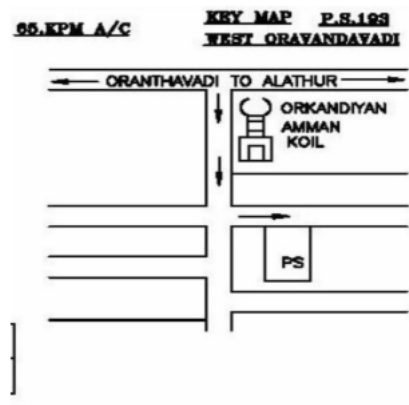

Key MAP View