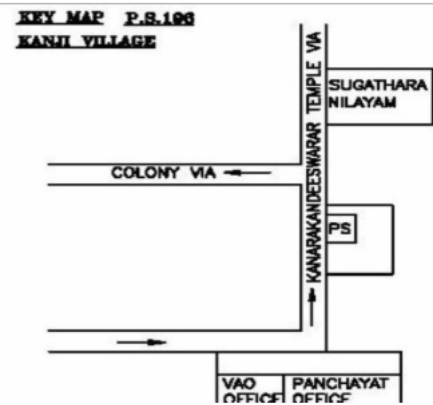

Key MAP View