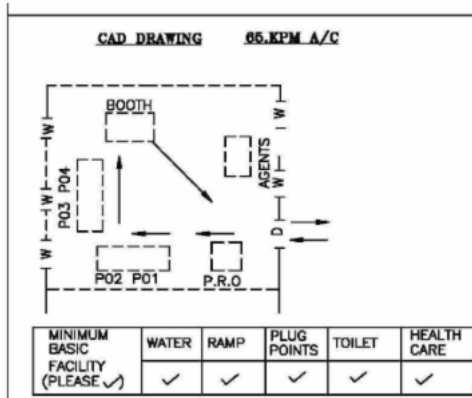

Google Map View

Polling Station Building Front View

Polling Station Front View

Cad View

Key MAP View

1 பெயர் : பூநிதி - தந்தையின் பெயர்: ஜனார்தனன் - வீட்டு எண் : 09 வயது : 31 பாலினம் : பெண்	REQ0760652 Photo is available	2 பெயர் : காந்தா - கணவர் பெயர்: கோவிந்தன் - வீட்டு எண் : 101 வயது : 68 பாலினம் : பெண்	REQ0492314 Photo is available	3 பெயர் : சண்முகம் - தந்தையின் பெயர்: கோபால் - வீட்டு எண் : 101 வயது : 42 பாலினம் : ஆண்	REQ0258368 Photo is available
4 பெயர் : மாரியம்மாள் - கணவர் பெயர்: சண்முகம் - வீட்டு எண் : 101 வயது : 40 பாலினம் : பெண்	REQ0800367 Photo is available	5 பெயர் : சபாஷினி கி தந்தையின் பெயர்: கிருஷ்ணமூர்த்தி கோ வீட்டு எண் : 1092 வயது : 25 பாலினம் : பெண்	REQ1908185 Photo is available	6 பெயர் : கிருஷ்ணமூர்த்தி - தந்தையின் பெயர்: கோபால் - வீட்டு எண் : 1093 வயது : 61 பாலினம் : ஆண்	REQ1528140 Photo is available
7 பெயர் : சென்னம்மாள் - கணவர் பெயர்: கிருஷ்ணமூர்த்தி - வீட்டு எண் : 1093 வயது : 51 பாலினம் : பெண்	REQ1528157 Photo is available	8 பெயர் : ஜீவா - கணவர் பெயர்: பெருமாள் - வீட்டு எண் : 1094 வயது : 55 பாலினம் : பெண்	REQ1528165 Photo is available	9 பெயர் : சரேஷ் - தந்தையின் பெயர்: பெருமாள் - வீட்டு எண் : 1094 வயது : 45 பாலினம் : ஆண்	JNP5008297 Photo is available
10 பெயர் : சக்திவேல் - தாயின் பெயர்: ஜீவா - வீட்டு எண் : 1094 வயது : 30 பாலினம் : ஆண்	REQ0760637 Photo is available	11 பெயர் : ஆறுமுகம் முத்தலாய்யர் தந்தையின் பெயர்: நாராயணஸ்வாமி முத்தலாய்யர் வீட்டு எண் : 1094/ஜே வயது : 49 பாலினம் : ஆண்	REQ2230415 Photo is available	12 பெயர் : கலிவாணி முதலியார் கணவர் பெயர்: ஆறுமுகம் முதலியார் வீட்டு எண் : 1094/ஜே வயது : 39 பாலினம் : பெண்	REQ2255966 Photo is available
13 பெயர் : சந்திரி - கணவர் பெயர்: சந்திரன் - வீட்டு எண் : 1095 வயது : 51 பாலினம் : பெண்	JNP2797645 Photo is available	14 பெயர் : பரணி - தந்தையின் பெயர்: சந்திரன் - வீட்டு எண் : 1095 வயது : 33 பாலினம் : ஆண்	REQ0492272 Photo is available	15 பெயர் : சரஸ்வதி - கணவர் பெயர்: கோபால் - வீட்டு எண் : 1097 வயது : 87 பாலினம் : பெண்	REQ1528173 Photo is available
16 பெயர் : வேல்முருகன் - தந்தையின் பெயர்: கோபால் - வீட்டு எண் : 1097 வயது : 58 பாலினம் : ஆண்	REQ1528181 Photo is available	17 பெயர் : சஜதா - கணவர் பெயர்: வேல்முருகன் - வீட்டு எண் : 1097 வயது : 51 பாலினம் : பெண்	REQ1528199 Photo is available	18 பெயர் : விஜயகுமார் - தந்தையின் பெயர்: கோபால் - வீட்டு எண் : 1097 வயது : 48 பாலினம் : ஆண்	REQ1528207 Photo is available
# 19 பெயர் : சரிதா - கணவர் பெயர்: விஜயகுமார் - வீட்டு எண் : 1097 வயது : 34 பாலினம் : பெண்	REQ0167718 Photo is available	20 பெயர் : திருமலை க தந்தையின் பெயர்: கண்ணன் மா வீட்டு எண் : 1098/1 வயது : 23 பாலினம் : ஆண்	REQ2009165 Photo is available	21 பெயர் : கோவிந்தன் - தந்தையின் பெயர்: ராமசாமி - வீட்டு எண் : 1100 வயது : 58 பாலினம் : ஆண்	REQ0064287 Photo is available
22 பெயர் : வேண்டா - கணவர் பெயர்: கோவிந்தன் - வீட்டு எண் : 1100 வயது : 57 பாலினம் : பெண்	REQ0064295 Photo is available	23 பெயர் : ரஜினி - தாயின் பெயர்: சரசு - வீட்டு எண் : 1100 வயது : 31 பாலினம் : ஆண்	REQ0760520 Photo is available	24 பெயர் : பிரகாஷ் - தந்தையின் பெயர்: ரவி - வீட்டு எண் : 1100 வயது : 28 பாலினம் : ஆண்	REQ0844209 Photo is available
25 பெயர் : தவமணி - கணவர் பெயர்: கோபால் - வீட்டு எண் : 1101 வயது : 67 பாலினம் : பெண்	REQ1528223 Photo is available	26 பெயர் : வேலாயுதம் - தந்தையின் பெயர்: கோபால் - வீட்டு எண் : 1101 வயது : 33 பாலினம் : ஆண்	REQ0492264 Photo is available	27 பெயர் : தூர்கா கணவர் பெயர்: வேலாயுதம் வீட்டு எண் : 1101 வயது : 24 பாலினம் : பெண்	REQ1918853 Photo is available
28 பெயர் : முனியப்பன் தந்தையின் பெயர்: கோவிந்தன் வீட்டு எண் : 1101ஏ வயது : 27 பாலினம் : ஆண்	REQ1003292 Photo is available	29 பெயர் : அமுதா - கணவர் பெயர்: ஜனார்த்தனன் - வீட்டு எண் : 1102 வயது : 51 பாலினம் : பெண்	REQ1528249 Photo is available	30 பெயர் : பூந்தர் - தந்தையின் பெயர்: ஜனார்த்தனன் - வீட்டு எண் : 1102 வயது : 30 பாலினம் : ஆண்	REQ0760645 Photo is available