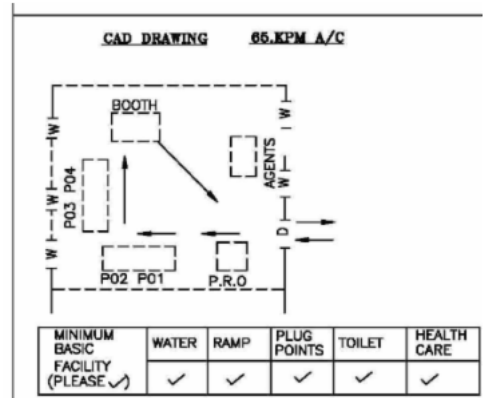

Google Map View

Polling Station Building Front View

Polling Station Front View

Cad View

Key MAP View

1 பெயர் : பூநிதி - தந்தையின் பெயர்: ஜனார்தனன் - வீட்டு எண் : 09 வயது : 31 பாலினம் : பெண்	REQ0760652 Photo is available	2 பெயர் : காந்தா - கணவர் பெயர்: கோவிந்தன் - வீட்டு எண் : 101 வயது : 68 பாலினம் : பெண்	REQ0492314 Photo is available	3 பெயர் : சண்முகம் - தந்தையின் பெயர்: கோபால் - வீட்டு எண் : 101 வயது : 42 பாலினம் : ஆண்	REQ0258368 Photo is available
4 பெயர் : மாரியம்மாள் - கணவர் பெயர்: சண்முகம் - வீட்டு எண் : 101 வயது : 40 பாலினம் : பெண்	REQ0800367 Photo is available	5 பெயர் : சபாஷினி கி தந்தையின் பெயர்: கிருஷ்ணமூர்த்தி கோ வீட்டு எண் : 1092 வயது : 25 பாலினம் : பெண்	REQ1908185 Photo is available	6 பெயர் : கிருஷ்ணமூர்த்தி - தந்தையின் பெயர்: கோபால் - வீட்டு எண் : 1093 வயது : 61 பாலினம் : ஆண்	REQ1528140 Photo is available
7 பெயர் : சென்னம்மாள் - கணவர் பெயர்: கிருஷ்ணமூர்த்தி - வீட்டு எண் : 1093 வயது : 51 பாலினம் : பெண்	REQ1528157 Photo is available	8 பெயர் : ஜீவா - கணவர் பெயர்: பெருமாள் - வீட்டு எண் : 1094 வயது : 55 பாலினம் : பெண்	REQ1528165 Photo is available	9 பெயர் : சரேஷ் - தந்தையின் பெயர்: பெருமாள் - வீட்டு எண் : 1094 வயது : 45 பாலினம் : ஆண்	JNP5008297 Photo is available
10 பெயர் : சக்திவேல் - தாயின் பெயர்: ஜீவா - வீட்டு எண் : 1094 வயது : 30 பாலினம் : ஆண்	REQ0760637 Photo is available	11 பெயர் : ஆறுமுகம் முத்தலாய்யர் தந்தையின் பெயர்: நாராயணஸ்வாமி முத்தலாய்யர் வீட்டு எண் : 1094/ஜே வயது : 49 பாலினம் : ஆண்	REQ2230415 Photo is available	12 பெயர் : கலிவாணி முதலியார் கணவர் பெயர்: ஆறுமுகம் முதலியார் வீட்டு எண் : 1094/ஜே வயது : 39 பாலினம் : பெண்	REQ2255966 Photo is available
13 பெயர் : சந்திரி - கணவர் பெயர்: சந்திரன் - வீட்டு எண் : 1095 வயது : 51 பாலினம் : பெண்	JNP2797645 Photo is available	14 பெயர் : பரணி - தந்தையின் பெயர்: சந்திரன் - வீட்டு எண் : 1095 வயது : 33 பாலினம் : ஆண்	REQ0492272 Photo is available	15 பெயர் : சரஸ்வதி - கணவர் பெயர்: கோபால் - வீட்டு எண் : 1097 வயது : 87 பாலினம் : பெண்	REQ1528173 Photo is available
16 பெயர் : வேல்முருகன் - தந்தையின் பெயர்: கோபால் - வீட்டு எண் : 1097 வயது : 58 பாலினம் : ஆண்	REQ1528181 Photo is available	17 பெயர் : சஜதா - கணவர் பெயர்: வேல்முருகன் - வீட்டு எண் : 1097 வயது : 51 பாலினம் : பெண்	REQ1528199 Photo is available	18 பெயர் : விஜயகுமார் - தந்தையின் பெயர்: கோபால் - வீட்டு எண் : 1097 வயது : 48 பாலினம் : ஆண்	REQ1528207 Photo is available
# 19 பெயர் : சரிதா - கணவர் பெயர்: விஜயகுமார் - வீட்டு எண் : 1097 வயது : 34 பாலினம் : பெண்	REQ0167718 Photo is available	20 பெயர் : திருமலை க தந்தையின் பெயர்: கண்ணன் மா வீட்டு எண் : 1098/1 வயது : 23 பாலினம் : ஆண்	REQ2009165 Photo is available	21 பெயர் : கோவிந்தன் - தந்தையின் பெயர்: ராமசாமி - வீட்டு எண் : 1100 வயது : 58 பாலினம் : ஆண்	REQ0064287 Photo is available
22 பெயர் : வேண்டா - கணவர் பெயர்: கோவிந்தன் - வீட்டு எண் : 1100 வயது : 57 பாலினம் : பெண்	REQ0064295 Photo is available	23 பெயர் : ரஜினி - தாயின் பெயர்: சரசு - வீட்டு எண் : 1100 வயது : 31 பாலினம் : ஆண்	REQ0760520 Photo is available	24 பெயர் : பிரகாஷ் - தந்தையின் பெயர்: ரவி - வீட்டு எண் : 1100 வயது : 28 பாலினம் : ஆண்	REQ0844209 Photo is available
25 பெயர் : தவமணி - கணவர் பெயர்: கோபால் - வீட்டு எண் : 1101 வயது : 67 பாலினம் : பெண்	REQ1528223 Photo is available	26 பெயர் : வேலாயுதம் - தந்தையின் பெயர்: கோபால் - வீட்டு எண் : 1101 வயது : 33 பாலினம் : ஆண்	REQ0492264 Photo is available	27 பெயர் : தூர்கா கணவர் பெயர்: வேலாயுதம் வீட்டு எண் : 1101 வயது : 24 பாலினம் : பெண்	REQ1918853 Photo is available
28 பெயர் : முனியப்பன் தந்தையின் பெயர்: கோவிந்தன் வீட்டு எண் : 1101ஏ வயது : 27 பாலினம் : ஆண்	REQ1003292 Photo is available	29 பெயர் : அமுதா - கணவர் பெயர்: ஜனார்த்தனன் - வீட்டு எண் : 1102 வயது : 51 பாலினம் : பெண்	REQ1528249 Photo is available	30 பெயர் : பூந்தர் - தந்தையின் பெயர்: ஜனார்த்தனன் - வீட்டு எண் : 1102 வயது : 30 பாலினம் : ஆண்	REQ0760645 Photo is available