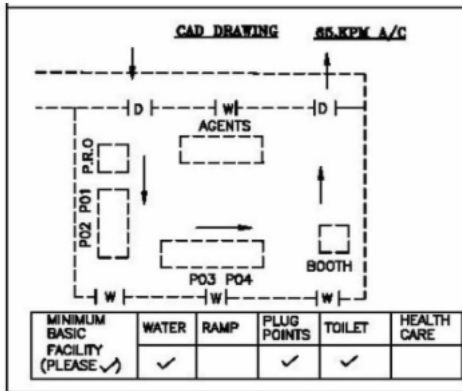

Nazri Naksha

Google Map View

Polling Station Building Front View

Polling Station Front View

Cad View

Key MAP View

1	REQ1530906	பெயர் : அலெக்சாண்டர் - தந்தையின் பெயர்: பொன்னுசாமி - வீட்டு எண் : 954 வயது : 52 பாலினம் : ஆண்	Photo is available	2	REQ0492496	பெயர் : மைக்கேல் ஜாக்சன் தந்தையின் பெயர்: லூக்காஸ் - வீட்டு எண் : 954 வயது : 31 பாலினம் : ஆண்	Photo is available	3	JNP3293925	பெயர் : லூக்காஸ் - தந்தையின் பெயர்: மிக்கேல் - வீட்டு எண் : 954A வயது : 60 பாலினம் : ஆண்	Photo is available
4	JNP3293917	பெயர் : ஸ்டெல்லாமேரி - கணவர் பெயர்: லூக்காஸ் - வீட்டு எண் : 954A வயது : 58 பாலினம் : பெண்	Photo is available	S 5	REQ0318238	பெயர் : ஜெரிராஜ்குமார் தந்தையின் பெயர்: லூக்காஸ் - வீட்டு எண் : 954A வயது : 34 பாலினம் : ஆண்	Photo is available	6	JNP4636593	பெயர் : அர்ச்சுனன் - தந்தையின் பெயர்: ராமசாமி - வீட்டு எண் : 955 வயது : 58 பாலினம் : ஆண்	Photo is available
7	REQ1932854	பெயர் : ஜெனிபர் தோர் தந்தையின் பெயர்: பன்னேர் வீட்டு எண் : 963 வயது : 24 பாலினம் : பெண்	Photo is available	# 8	REQ1932425	பெயர் : டெசிமார்ஸிலின் அ தந்தையின் பெயர்: அந்தோனி தாஸ் வீட்டு எண் : 994 வயது : 24 பாலினம் : பெண்	Photo is available	9	REQ1877927	பெயர் : கேத்லின் தந்தையின் பெயர்: செபஸ்டியன் வீட்டு எண் : 1043 வயது : 26 பாலினம் : பெண்	Photo is available
S 10	REQ1963024	பெயர் : திருமலை தந்தையின் பெயர்: அருலதேவந் வீட்டு எண் : 1157 வயது : 25 பாலினம் : ஆண்	Photo is available	11	REQ1976596	பெயர் : பிரகாஷ் தந்தையின் பெயர்: அருணாசலம் வீட்டு எண் : 1176 வயது : 25 பாலினம் : ஆண்	Photo is available	12	REQ1979939	பெயர் : சூர்யா தந்தையின் பெயர்: அருணாசலம் வீட்டு எண் : 1176 வயது : 23 பாலினம் : ஆண்	Photo is available
13	REQ2102390	பெயர் : பைசல் தந்தையின் பெயர்: மாபூ வீட்டு எண் : 1204/பீ வயது : 23 பாலினம் : ஆண்	Photo is available	14	REQ1976232	பெயர் : டஜூனா தந்தையின் பெயர்: ஜகர் வீட்டு எண் : 1204-எ வயது : 26 பாலினம் : ஆண்	Photo is available	15	REQ0701219	பெயர் : முருகன் - தந்தையின் பெயர்: ராஜேந்திரன் - வீட்டு எண் : 1209 வயது : 37 பாலினம் : ஆண்	Photo is available
16	REQ1976273	பெயர் : ஷீனா தந்தையின் பெயர்: சோடாப் வீட்டு எண் : 1214 வயது : 47 பாலினம் : பெண்	Photo is available	17	REQ1976133	பெயர் : கல்பனா தாயின் பெயர்: கோவிந்தன் வீட்டு எண் : 1215 வயது : 26 பாலினம் : பெண்	Photo is available	18	REQ2099299	பெயர் : செளகத் தந்தையின் பெயர்: சலாம் வீட்டு எண் : 1238/பீ வயது : 42 பாலினம் : ஆண்	Photo is available
19	REQ2069748	பெயர் : ஐயப்பன் ராஜா இதரர் பெயர்: வசந்தி வீட்டு எண் : 1261 ஏ, பாணு நகர் வயது : 22 பாலினம் : ஆண்	Photo is available	20	REQ1083534	பெயர் : யஷின் பாபு ஷேக் தந்தையின் பெயர்: பேபி ஷேக் வீட்டு எண் : 1264 வயது : 34 பாலினம் : ஆண்	Photo is available	21	REQ1083542	பெயர் : ஷக்மோஷீன் தந்தையின் பெயர்: ஷக் பாபு வீட்டு எண் : 1264 வயது : 26 பாலினம் : ஆண்	Photo is available
22	REQ2069730	பெயர் : வெங்கடேசன் முருகன் தாயின் பெயர்: வசந்தி முருகன் வீட்டு எண் : 1269, பாணு நகர் வயது : 22 பாலினம் : ஆண்	Photo is available	23	REQ1911742	பெயர் : அமீர் பாஷா அமீர் பாஷா தந்தையின் பெயர்: அகமத் பாஷா அகமத் பாஷா வீட்டு எண் : 1301 வயது : 26 பாலினம் : ஆண்	Photo is available	24	REQ2156610	பெயர் : அகிலா கணவர் பெயர்: ரமேஷ் வீட்டு எண் : எண்:745/3 வயது : 26 பாலினம் : பெண்	Photo is available
25	REQ2134872	பெயர் : நாகம்மா கணவர் பெயர்: அமாவாசை வீட்டு எண் : எண் 1173 வயது : 50 பாலினம் : பெண்	Photo is available								