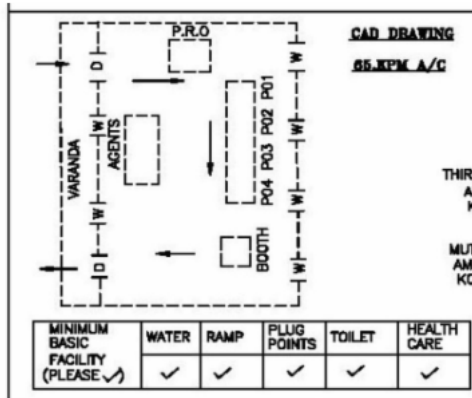

Google Map View

Polling Station Building Front View

Polling Station Front View

Cad View

Key MAP View

1	REQ1685650	பெயர் : நவநீதம்மாள் - கணவர் பெயர்: சுப்பிரமணியன் - வீட்டு எண் : 1 வயது : 74 பாலினம் : பெண்	Photo is available	2	JNP2844512	பெயர் : தட்சிணாமூர்த்தி - தந்தையின் பெயர்: சுப்பிரமணியன் - வீட்டு எண் : 1 வயது : 53 பாலினம் : ஆண்	Photo is available	3	REQ2126894	பெயர் : ராணி கணவர் பெயர்: தேவராஜ் வீட்டு எண் : 1 வயது : 53 பாலினம் : பெண்	Photo is available
4	REQ0132936	பெயர் : செல்வி - கணவர் பெயர்: தட்சணாமூர்த்தி - வீட்டு எண் : 1 வயது : 47 பாலினம் : பெண்	Photo is available	5	REQ0656298	பெயர் : சரஸ்வதி - கணவர் பெயர்: ராஜேஷ் - வீட்டு எண் : 1 வயது : 32 பாலினம் : பெண்	Photo is available	6	REQ0066530	பெயர் : ராஜேஷ் - தந்தையின் பெயர்: தனபால் - வீட்டு எண் : 1-2 வயது : 37 பாலினம் : ஆண்	Photo is available
7	REQ2300085	பெயர் : வெங்கட்ராமன் தாயின் பெயர்: கலைவாணி வீட்டு எண் : 1/4 வயது : 19 பாலினம் : ஆண்	Photo is available	8	REQ0576579	பெயர் : திவாகர் - தந்தையின் பெயர்: வேலாயுதம் - வீட்டு எண் : 1-6A வயது : 31 பாலினம் : ஆண்	Photo is available	9	REQ0495440	பெயர் : பத்மநாதன் - தந்தையின் பெயர்: சுப்பிரமணியன் - வீட்டு எண் : 1-7 வயது : 32 பாலினம் : ஆண்	Photo is available
10	REQ0261099	பெயர் : ஜெயம்மாள் - கணவர் பெயர்: சக்திவேல் - வீட்டு எண் : 1-7A வயது : 68 பாலினம் : பெண்	Photo is available	11	REQ0495465	பெயர் : பாஞ்சாலை - கணவர் பெயர்: முருகன் - வீட்டு எண் : 1-8 வயது : 47 பாலினம் : பெண்	Photo is available	12	REQ0656280	பெயர் : சத்தியசீலன் - தந்தையின் பெயர்: தனஞ்செழியன் - வீட்டு எண் : 1-8 வயது : 31 பாலினம் : ஆண்	Photo is available
13	REQ0761981	பெயர் : சுதாகர் - தந்தையின் பெயர்: வேலாயுதம் - வீட்டு எண் : 1-8 வயது : 29 பாலினம் : ஆண்	Photo is available	14	REQ0169177	பெயர் : பாக்கியராஜ் த தந்தையின் பெயர்: தர்மலிங்கம் வீட்டு எண் : 1-11 வயது : 35 பாலினம் : ஆண்	Photo is available	15	REQ0495473	பெயர் : பாண்டியன் தர்மலிங்கம் தந்தையின் பெயர்: தர்மலிங்கம் - வீட்டு எண் : 1-11 வயது : 33 பாலினம் : ஆண்	Photo is available
16	REQ2060887	பெயர் : தீபா கணவர் பெயர்: பாக்கியராஜ் வீட்டு எண் : 1/11 வயது : 27 பாலினம் : பெண்	Photo is available	17	REQ2006039	பெயர் : ரோஷினி கணவர் பெயர்: பாண்டியன் வீட்டு எண் : 1/11 வயது : 23 பாலினம் : பெண்	Photo is available	18	REQ0495432	பெயர் : தமிழ்ச்செல்வன் - தந்தையின் பெயர்: சம்பத் - வீட்டு எண் : 1-14 வயது : 31 பாலினம் : ஆண்	Photo is available
19	REQ1936079	பெயர் : சந்தியா தந்தையின் பெயர்: மாணிக்கம் வீட்டு எண் : 1/29 வயது : 23 பாலினம் : பெண்	Photo is available	20	REQ0656314	பெயர் : கவியரசன் - தந்தையின் பெயர்: பாண்டிரங்கன் - வீட்டு எண் : 1-40 வயது : 31 பாலினம் : ஆண்	Photo is available	21	REQ0495549	பெயர் : லோகநாதன் - தந்தையின் பெயர்: ராஜேந்திரன் - வீட்டு எண் : 1-53 வயது : 32 பாலினம் : ஆண்	Photo is available
22	REQ0495564	பெயர் : பாலாஜி - தந்தையின் பெயர்: அருணாசலம் - வீட்டு எண் : 1-59 வயது : 31 பாலினம் : ஆண்	Photo is available	23	REQ1935808	பெயர் : அரிஹான் தந்தையின் பெயர்: ராஜேந்திரன் வீட்டு எண் : 1/66 வயது : 24 பாலினம் : ஆண்	Photo is available	24	REQ1935634	பெயர் : பிரேம்குமார் தந்தையின் பெயர்: கிருஷ்ணமூர்த்தி வீட்டு எண் : 1/112 வயது : 23 பாலினம் : ஆண்	Photo is available
25	REQ1935527	பெயர் : யுவராஜ் ரா தந்தையின் பெயர்: ராமன் வீட்டு எண் : 1/121 வயது : 23 பாலினம் : ஆண்	Photo is available	26	REQ1935998	பெயர் : ஏஸுபுவந்ரீ தந்தையின் பெயர்: சிவகுமார் வீட்டு எண் : 1/142 வயது : 23 பாலினம் : பெண்	Photo is available	27	REQ1685684	பெயர் : தனபால் - தந்தையின் பெயர்: துரைசாமி - வீட்டு எண் : 2 வயது : 64 பாலினம் : ஆண்	Photo is available
28	REQ1685692	பெயர் : சூப்பம்மாள் - கணவர் பெயர்: சந்திரசேகரன் - வீட்டு எண் : 2 வயது : 63 பாலினம் : பெண்	Photo is available	29	REQ2256121	பெயர் : இ.வி ரவி தந்தையின் பெயர்: வேடியப்பன் வீட்டு எண் : 2 வயது : 57 பாலினம் : ஆண்	Photo is available	30	REQ1685700	பெயர் : தெய்வயாணை - கணவர் பெயர்: தனபால் - வீட்டு எண் : 2 வயது : 56 பாலினம் : பெண்	Photo is available