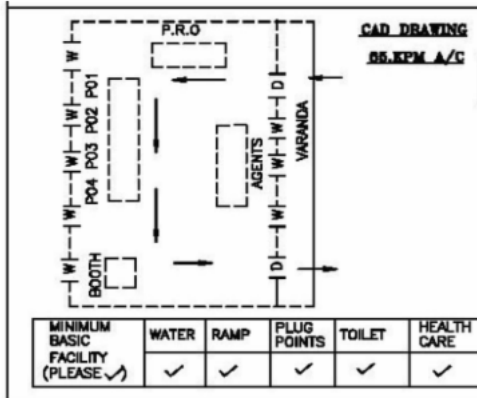

Google Map View

Polling Station Building Front View

Polling Station Front View

Cad View

Key MAP View

1 பெயர் : இந்திராணி - கணவர் பெயர்: முருகன் - வீட்டு எண் : 1 வயது : 69 பாலினம் : பெண் Photo is available REQ0497354	2 பெயர் : முருகன் இதரர் பெயர்: மாலதி வீட்டு எண் : 3/2 வயது : 55 பாலினம் : ஆண் Photo is available REQ2168508	3 பெயர் : ராதா கணவர் பெயர்: ராஜேந்தரன் வீட்டு எண் : 26 வயது : 50 பாலினம் : பெண் Photo is available REQ1947175
4 பெயர் : குணசேகர் தந்தையின் பெயர்: குணசேகர் வீட்டு எண் : 372 வயது : 22 பாலினம் : ஆண் Photo is available REQ2034940	5 பெயர் : வள்ளி - கணவர் பெயர்: சேகர் - வீட்டு எண் : 464 வயது : 57 பாலினம் : பெண் Photo is available JNP2869147	6 பெயர் : சீனுவாசன் தந்தையின் பெயர்: ராஜி வீட்டு எண் : 464பி வயது : 28 பாலினம் : ஆண் Photo is available REQ0840751
7 பெயர் : முனியப்பன் - தந்தையின் பெயர்: மொட்டையன் - வீட்டு எண் : 465 வயது : 76 பாலினம் : ஆண் Photo is available REQ1767961	8 பெயர் : பவுணம்பான் - கணவர் பெயர்: முனியப்பன் - வீட்டு எண் : 465 வயது : 64 பாலினம் : பெண் Photo is available REQ1767979	9 பெயர் : தங்கராஜி - தந்தையின் பெயர்: முனியப்பன் - வீட்டு எண் : 465 வயது : 53 பாலினம் : ஆண் Photo is available JNP1638600
10 பெயர் : முருகன் - தந்தையின் பெயர்: முனியப்பன் - வீட்டு எண் : 465 வயது : 50 பாலினம் : ஆண் Photo is available JNP1639277	11 பெயர் : தனலட்சுமி - கணவர் பெயர்: முருகன் - வீட்டு எண் : 465 வயது : 44 பாலினம் : பெண் Photo is available REQ0067314	12 பெயர் : கோகுலகிஷ்ணா தாயின் பெயர்: தனலட்சுமி வீட்டு எண் : 465/1 வயது : 20 பாலினம் : ஆண் Photo is available REQ2168656
13 பெயர் : கணபதி - தந்தையின் பெயர்: குப்பன் - வீட்டு எண் : 466 வயது : 46 பாலினம் : ஆண் Photo is available REQ0067322	14 பெயர் : குணசேகரன் - தந்தையின் பெயர்: குப்பன் - வீட்டு எண் : 466 வயது : 45 பாலினம் : ஆண் Photo is available JNP1639087	15 பெயர் : கற்பகம் - கணவர் பெயர்: குணசேகர் - வீட்டு எண் : 466 வயது : 44 பாலினம் : பெண் Photo is available JNP2135762
16 பெயர் : லட்சுமி - கணவர் பெயர்: கணபதி - வீட்டு எண் : 466 வயது : 42 பாலினம் : பெண் Photo is available REQ0067330	17 பெயர் : குப்புசாமி தந்தையின் பெயர்: கணபதி வீட்டு எண் : 466 வயது : 25 பாலினம் : ஆண் Photo is available REQ1054147	18 பெயர் : வெங்கடேஷ் தந்தையின் பெயர்: குணசேகர் வீட்டு எண் : 466 வயது : 19 பாலினம் : ஆண் Photo is available REQ2252310
19 பெயர் : ரங்கன் - தந்தையின் பெயர்: பெருமாள் - வீட்டு எண் : 467 வயது : 63 பாலினம் : ஆண் Photo is available REQ1767995	20 பெயர் : ராணி - கணவர் பெயர்: ரங்கன் - வீட்டு எண் : 467 வயது : 57 பாலினம் : பெண் Photo is available REQ1768001	21 பெயர் : ஏழுமலை - தந்தையின் பெயர்: ரங்கன் - வீட்டு எண் : 467 வயது : 31 பாலினம் : ஆண் Photo is available REQ0577502
22 பெயர் : பரசுராமன் தந்தையின் பெயர்: பிச்சை முத்து வீட்டு எண் : 469 வயது : 33 பாலினம் : ஆண் Photo is available REQ2247864	23 பெயர் : பூர்ணிமா தந்தையின் பெயர்: பிச்சை முத்து வீட்டு எண் : 469 வயது : 27 பாலினம் : பெண் Photo is available REQ2247799	24 பெயர் : வசந்தா - கணவர் பெயர்: துரைராஜ் - வீட்டு எண் : 472 வயது : 66 பாலினம் : பெண் Photo is available REQ0067355
25 பெயர் : சுரேஷ் - தந்தையின் பெயர்: துரைராஜ் - வீட்டு எண் : 472 வயது : 43 பாலினம் : ஆண் Photo is available REQ0142026	26 பெயர் : வெண்ணிலா - கணவர் பெயர்: சுரேஷ் - வீட்டு எண் : 472 வயது : 40 பாலினம் : பெண் Photo is available REQ0800722	27 பெயர் : மஞ்சநாதன் தந்தையின் பெயர்: சுரேஷ் வீட்டு எண் : 472 வயது : 20 பாலினம் : ஆண் Photo is available REQ2168698
28 பெயர் : குமாரி - கணவர் பெயர்: நடராஜன் - வீட்டு எண் : 474 வயது : 60 பாலினம் : பெண் Photo is available JNP2135853	29 பெயர் : முருகன் - தந்தையின் பெயர்: கோவிந்தசாமி - வீட்டு எண் : 474 வயது : 49 பாலினம் : ஆண் Photo is available REQ0657932	30 பெயர் : கிருஷ்ணவேணி - கணவர் பெயர்: முருகன் - வீட்டு எண் : 474 வயது : 42 பாலினம் : பெண் Photo is available REQ0657940