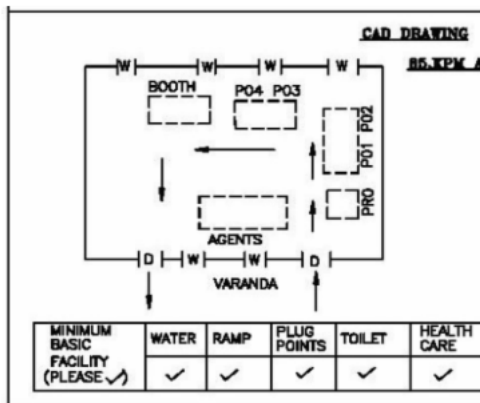

வாக்காளர் பதிவு அலுவலரின்
கையொப்பம்

Nazri Naksha

Google Map View

Polling Station Building Front View

Polling Station Front View

Cad View

Key MAP View

1 பெயர் : மகாலட்சுமி தந்தையின் பெயர்: கணேசன் வீட்டு எண் : 2/301 வயது : 30 பாலினம் : ஆண் Photo is available	REQ2178242	2 பெயர் : அமுதா - கணவர் பெயர்: சொக்கநாதன் - வீட்டு எண் : 648 வயது : 46 பாலினம் : பெண் Photo is available	JNP2184877	3 பெயர் : க அகிலாடேஸ்வரி கணவர் பெயர்: மணிகண்டன் வீட்டு எண் : 775/பி வயது : 28 பாலினம் : பெண் Photo is available	REQ2108876
4 பெயர் : ரேணு - கணவர் பெயர்: தங்கராஜி - வீட்டு எண் : 892 வயது : 66 பாலினம் : பெண் Photo is available	JNP1640846	5 பெயர் : மலர்க்கொடி - கணவர் பெயர்: முருகன் - வீட்டு எண் : 892 வயது : 41 பாலினம் : பெண் Photo is available	REQ0119339	6 பெயர் : மணிமேகலை - கணவர் பெயர்: ராஜா - வீட்டு எண் : 892 வயது : 40 பாலினம் : பெண் Photo is available	REQ0498139
7 பெயர் : ராஜா - தந்தையின் பெயர்: ஆணையப்பன் - வீட்டு எண் : 892 வயது : 36 பாலினம் : ஆண் Photo is available	REQ0320770	8 பெயர் : அய்யனார் - தந்தையின் பெயர்: தங்கராஜி - வீட்டு எண் : 893 வயது : 49 பாலினம் : ஆண் Photo is available	JNP2134922	9 பெயர் : காமாட்சி - கணவர் பெயர்: அய்யனார் - வீட்டு எண் : 893 வயது : 46 பாலினம் : பெண் Photo is available	JNP1641059
10 பெயர் : அரவிந்த் தாயின் பெயர்: மலர்கொடி வீட்டு எண் : 893 வயது : 21 பாலினம் : ஆண் Photo is available	REQ2178101	11 பெயர் : குப்பு - கணவர் பெயர்: சேகர் - வீட்டு எண் : 894 வயது : 56 பாலினம் : பெண் Photo is available	REQ1797471	12 பெயர் : சரவணன் - தந்தையின் பெயர்: சேகர் - வீட்டு எண் : 894 வயது : 33 பாலினம் : ஆண் Photo is available	REQ0578138
13 பெயர் : சந்தோஷ்குமார் - தந்தையின் பெயர்: சேகர் - வீட்டு எண் : 894 வயது : 32 பாலினம் : ஆண் Photo is available	REQ0578146	14 பெயர் : சுருதி கணவர் பெயர்: சந்தோஷ்குமார் வீட்டு எண் : 894 வயது : 28 பாலினம் : பெண் Photo is available	REQ1084664	15 பெயர் : ரம்யா கணவர் பெயர்: சரவணன் வீட்டு எண் : 894 வயது : 28 பாலினம் : பெண் Photo is available	REQ2010569
16 பெயர் : கலா - கணவர் பெயர்: அர்ஜுனன் - வீட்டு எண் : 895 வயது : 60 பாலினம் : பெண் Photo is available	REQ1797497	17 பெயர் : அர்ஜுனன் - தந்தையின் பெயர்: நடேசன் - வீட்டு எண் : 895 வயது : 60 பாலினம் : ஆண் Photo is available	REQ1797489	18 பெயர் : சத்தியா - கணவர் பெயர்: சரவணன் - வீட்டு எண் : 895 வயது : 37 பாலினம் : பெண் Photo is available	REQ0170555
19 பெயர் : சரவணன் - தந்தையின் பெயர்: மணி - வீட்டு எண் : 895 வயது : 36 பாலினம் : ஆண் Photo is available	REQ0170563	20 பெயர் : ரங்கநாதன் - தந்தையின் பெயர்: முனுசாமி - வீட்டு எண் : 896 வயது : 73 பாலினம் : ஆண் Photo is available	REQ1797505	21 பெயர் : சரோஜா - கணவர் பெயர்: ரங்கநாதன் - வீட்டு எண் : 896 வயது : 67 பாலினம் : பெண் Photo is available	REQ1797513
22 பெயர் : சிவராஜ் - தந்தையின் பெயர்: ரங்கநாதன் - வீட்டு எண் : 896 வயது : 47 பாலினம் : ஆண் Photo is available	JNP1638279	23 பெயர் : கணேசன் - தந்தையின் பெயர்: ரங்கநாதன் - வீட்டு எண் : 896 வயது : 44 பாலினம் : ஆண் Photo is available	JNP1637776	24 பெயர் : சசிகலா - கணவர் பெயர்: சிவராஜ் - வீட்டு எண் : 896 வயது : 41 பாலினம் : பெண் Photo is available	JNP5025234
25 பெயர் : ஜெயலக்ஷ்மி - கணவர் பெயர்: கணேசன் - வீட்டு எண் : 896 வயது : 35 பாலினம் : பெண் Photo is available	REQ0578427	26 பெயர் : ரஞ்சிதா - கணவர் பெயர்: சக்திதாஸ் - வீட்டு எண் : 896 வயது : 33 பாலினம் : பெண் Photo is available	REQ0498162	27 பெயர் : அமாவாசை - தந்தையின் பெயர்: மண்ணு - வீட்டு எண் : 897 வயது : 75 பாலினம் : ஆண் Photo is available	REQ1797521
28 பெயர் : கமலா - கணவர் பெயர்: அமாவாசை - வீட்டு எண் : 897 வயது : 70 பாலினம் : பெண் Photo is available	REQ1797539	29 பெயர் : குமரன் சி தந்தையின் பெயர்: சிவராஜ் வீட்டு எண் : 898 வயது : 19 பாலினம் : ஆண் Photo is available	REQ2293793	30 பெயர் : எழில்மாறன் - தந்தையின் பெயர்: கன்னியப்பன் - வீட்டு எண் : 898A வயது : 49 பாலினம் : ஆண் Photo is available	JNP1638246