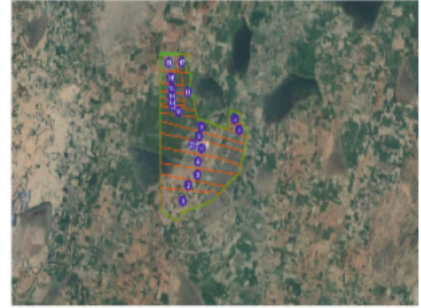

Google Map View