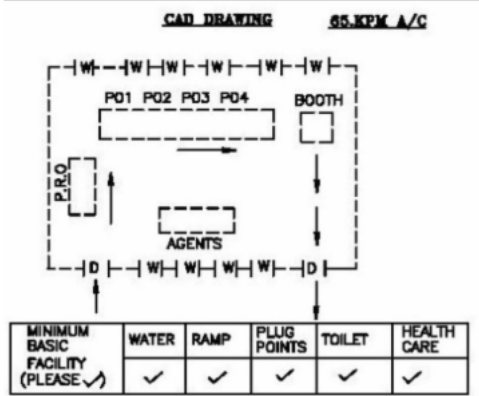

Google Map View

Polling Station Building Front View

Polling Station Front View

Cad View

Key MAP View

1 பெயர் : அஜய்பிரசாத் தந்தையின் பெயர்: சூமார் வீட்டு எண் : 103 வயது : 20 பாலினம் : ஆண்	REQ2126605 Photo is available	2 பெயர் : ராஜேஷ் தந்தையின் பெயர்: அய்யாவு வீட்டு எண் : 115 வயது : 27 பாலினம் : ஆண்	REQ1007368 Photo is available	3 பெயர் : நடராஜன் - தந்தையின் பெயர்: அய்யாதுரை - வீட்டு எண் : 125 வயது : 71 பாலினம் : ஆண்	REQ1706191 Photo is available
4 பெயர் : இராதா - கணவர் பெயர்: நடராஜன் - வீட்டு எண் : 125 வயது : 66 பாலினம் : பெண்	REQ1706209 Photo is available	5 பெயர் : கெங்கா - கணவர் பெயர்: நடராஜன் - வீட்டு எண் : 125 வயது : 56 பாலினம் : பெண்	REQ1706217 Photo is available	6 பெயர் : செல்வக்குமார் - தந்தையின் பெயர்: நடராஜன் - வீட்டு எண் : 125 வயது : 41 பாலினம் : ஆண்	JNP5013776 Photo is available
7 பெயர் : சார்மினா கணவர் பெயர்: செல்வகுமார் - வீட்டு எண் : 125 வயது : 33 பாலினம் : பெண்	REQ0851790 Photo is available	8 பெயர் : செல்வம் - தந்தையின் பெயர்: அப்பாவு - வீட்டு எண் : 126 வயது : 58 பாலினம் : ஆண்	JNP1652148 Photo is available	9 பெயர் : ஜெயந்தி - கணவர் பெயர்: செல்வம் - வீட்டு எண் : 126 வயது : 50 பாலினம் : பெண்	JNP1652262 Photo is available
10 பெயர் : விஜி - தந்தையின் பெயர்: செல்வம் - வீட்டு எண் : 126 வயது : 29 பாலினம் : ஆண்	REQ0767004 Photo is available	11 பெயர் : விஜயக்குமார் - தந்தையின் பெயர்: செல்வம் - வீட்டு எண் : 126 வயது : 28 பாலினம் : ஆண்	REQ0851881 Photo is available	12 பெயர் : சரத்குமார் - தந்தையின் பெயர்: பாபு - வீட்டு எண் : 126 வயது : 28 பாலினம் : ஆண்	REQ0851899 Photo is available
13 பெயர் : பவித்ரா கணவர் பெயர்: விஜி வீட்டு எண் : 126 வயது : 21 பாலினம் : பெண்	REQ2237006 Photo is available	14 பெயர் : பூபதி - கணவர் பெயர்: பாபு - வீட்டு எண் : 127 வயது : 56 பாலினம் : பெண்	REQ1706233 Photo is available	15 பெயர் : நிரேஷ்குமார் - தந்தையின் பெயர்: பாபு - வீட்டு எண் : 127 வயது : 30 பாலினம் : ஆண்	REQ0666503 Photo is available
16 பெயர் : சண்முகம் - தந்தையின் பெயர்: அப்பாவு - வீட்டு எண் : 128 வயது : 53 பாலினம் : ஆண்	REQ1706241 Photo is available	17 பெயர் : அலமேலு - கணவர் பெயர்: சண்முகம் - வீட்டு எண் : 128 வயது : 48 பாலினம் : பெண்	JNP1651611 Photo is available	18 பெயர் : கணேசன் - தந்தையின் பெயர்: முனுசாமி - வீட்டு எண் : 129 வயது : 66 பாலினம் : ஆண்	REQ1706258 Photo is available
19 பெயர் : கஸ்தூரி - கணவர் பெயர்: கணேசன் - வீட்டு எண் : 129 வயது : 60 பாலினம் : பெண்	REQ1706266 Photo is available	20 பெயர் : அய்யாவு - தந்தையின் பெயர்: கணேசன் - வீட்டு எண் : 129 வயது : 35 பாலினம் : ஆண்	REQ0510438 Photo is available	21 பெயர் : பிரபு - தந்தையின் பெயர்: கணேசன் - வீட்டு எண் : 129 வயது : 30 பாலினம் : ஆண்	REQ0666511 Photo is available
22 பெயர் : காட்டுராஜா - தந்தையின் பெயர்: கனகசபை - வீட்டு எண் : 130 வயது : 61 பாலினம் : ஆண்	REQ1706274 Photo is available	23 பெயர் : சரஸ்வதி - கணவர் பெயர்: காட்டுராஜா - வீட்டு எண் : 130 வயது : 53 பாலினம் : பெண்	REQ1706282 Photo is available	24 பெயர் : மகேந்திரன் - தந்தையின் பெயர்: காட்டுராஜா - வீட்டு எண் : 130 வயது : 31 பாலினம் : ஆண்	REQ0912600 Photo is available
25 பெயர் : ஆனந்தி கணவர் பெயர்: மகேந்திரன் வீட்டு எண் : 130 வயது : 30 பாலினம் : பெண்	REQ2028819 Photo is available	26 பெயர் : ஆறுமுகம் - தந்தையின் பெயர்: முனுசாமி - வீட்டு எண் : 131 வயது : 66 பாலினம் : ஆண்	REQ1706290 Photo is available	27 பெயர் : உண்ணாமலை - கணவர் பெயர்: ஆறுமுகம் - வீட்டு எண் : 131 வயது : 56 பாலினம் : பெண்	REQ1706308 Photo is available
28 பெயர் : சிவப்பிரகாஷ் - தந்தையின் பெயர்: ஆறுமுகம் - வீட்டு எண் : 131 வயது : 38 பாலினம் : ஆண்	REQ0173310 Photo is available	29 பெயர் : சங்கீதா கணவர் பெயர்: சிவப்பிரகாஷ் வீட்டு எண் : 131 வயது : 26 பாலினம் : பெண்	REQ1007376 Photo is available	30 பெயர் : ஜெயராமன் தந்தையின் பெயர்: முனுசாமி வீட்டு எண் : 132 வயது : 72 பாலினம் : ஆண்	REQ1706316 Photo is available