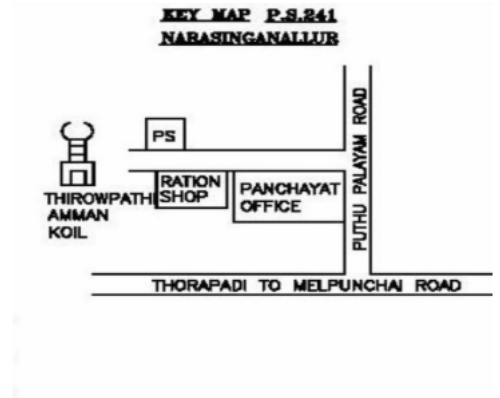

Cad View

Key MAP View