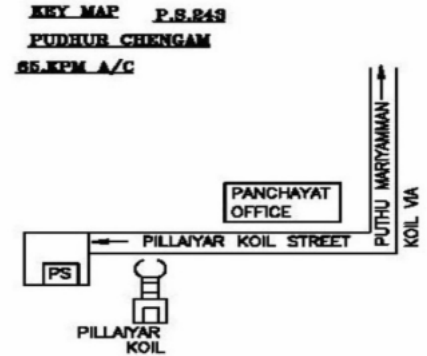

Cad View

Key MAP View