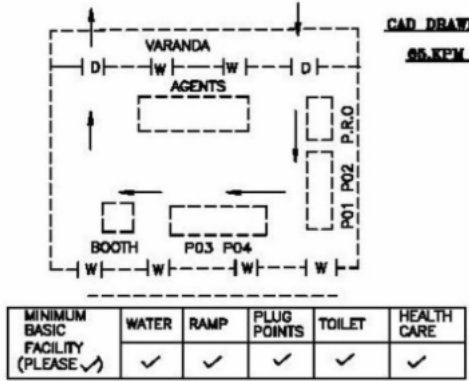

Google Map View

Polling Station Building Front View

Polling Station Front View

F.PS.246

Cad View

Key MAP View

1 பெயர் : நடராசன் - தந்தையின் பெயர்: முத்து - வீட்டு எண் : 1 வயது : 76 பாலினம் : ஆண்	REQ1776210 Photo is available	2 பெயர் : அஞ்சலை - கணவர் பெயர்: நடராசன் - வீட்டு எண் : 1 வயது : 68 பாலினம் : பெண்	REQ1776228 Photo is available	# 3 பெயர் : ன் வெங்கட்ராமன் தந்தையின் பெயர்: நடராஜன் - வீட்டு எண் : 1 வயது : 46 பாலினம் : ஆண்	REQ0584433 Photo is available
4 பெயர் : தீபா - கணவர் பெயர்: வெங்கட்ராமன் - வீட்டு எண் : 1 வயது : 45 பாலினம் : பெண்	REQ0271494 Photo is available	5 பெயர் : சாந்தி - கணவர் பெயர்: ராமசாமி - வீட்டு எண் : 1 வயது : 39 பாலினம் : பெண்	REQ0271577 Photo is available	6 பெயர் : விஜயகுமார் - தந்தையின் பெயர்: சேட்டு - வீட்டு எண் : 1 வயது : 37 பாலினம் : ஆண்	REQ0347724 Photo is available
7 பெயர் : அலமேலு - கணவர் பெயர்: மணியக்காரன் - வீட்டு எண் : 2 வயது : 64 பாலினம் : பெண்	REQ1776236 Photo is available	8 பெயர் : கலைவாணி - கணவர் பெயர்: செல்வம் - வீட்டு எண் : 2 வயது : 40 பாலினம் : பெண்	REQ0377788 Photo is available	9 பெயர் : ஏழுமலை தந்தையின் பெயர்: குப்புசாமி வீட்டு எண் : 2/244 வயது : 49 பாலினம் : ஆண்	REQ1866151 Photo is available
10 பெயர் : அன்பழகன் தந்தையின் பெயர்: ஏழுமலை வீட்டு எண் : 2ஃ499 வயது : 25 பாலினம் : ஆண்	REQ1882711 Photo is available	11 பெயர் : சின்னசாமி - தந்தையின் பெயர்: நீலகண்டன் - வீட்டு எண் : 5 வயது : 61 பாலினம் : ஆண்	REQ1776244 Photo is available	12 பெயர் : சென்னம்மாள் - கணவர் பெயர்: சின்னசாமி - வீட்டு எண் : 5 வயது : 53 பாலினம் : பெண்	REQ1776251 Photo is available
13 பெயர் : மணிகண்டன் - தந்தையின் பெயர்: சின்னசாமி - வீட்டு எண் : 5 வயது : 30 பாலினம் : ஆண்	REQ0913491 Photo is available	14 பெயர் : காண்டபன் - தந்தையின் பெயர்: முத்துசாமி - வீட்டு எண் : 6 வயது : 50 பாலினம் : ஆண்	REQ1776277 Photo is available	15 பெயர் : பச்சையம்மாள் - கணவர் பெயர்: காண்டபன் - வீட்டு எண் : 6 வயது : 45 பாலினம் : பெண்	JNP1659903 Photo is available
16 பெயர் : சங்கர் - தந்தையின் பெயர்: பச்சையப்பன் - வீட்டு எண் : 6 வயது : 45 பாலினம் : ஆண்	JNP4769154 Photo is available	17 பெயர் : சங்கீதா - கணவர் பெயர்: சங்கர் - வீட்டு எண் : 6 வயது : 35 பாலினம் : பெண்	REQ0326843 Photo is available	18 பெயர் : வல்லரசு தந்தையின் பெயர்: காண்டபன் வீட்டு எண் : 06 வயது : 24 பாலினம் : பெண்	REQ1866532 Photo is available
19 பெயர் : நித்யா கணவர் பெயர்: திருநாவுகரசு வீட்டு எண் : 6 வயது : 20 பாலினம் : பெண்	REQ2173367 Photo is available	20 பெயர் : கவியரசு தந்தையின் பெயர்: சங்கர் வீட்டு எண் : 6-பி வயது : 19 பாலினம் : ஆண்	REQ2265510 Photo is available	21 பெயர் : பச்சையம்மாள் - கணவர் பெயர்: பிச்சாண்டி - வீட்டு எண் : 7 வயது : 46 பாலினம் : பெண்	JNP2138600 Photo is available
22 பெயர் : செல்வதுரை - தந்தையின் பெயர்: பச்சையம்மாள் - வீட்டு எண் : 7 வயது : 30 பாலினம் : ஆண்	REQ0669804 Photo is available	23 பெயர் : சரவணன் - தந்தையின் பெயர்: பச்சையம்மாள் - வீட்டு எண் : 7 வயது : 30 பாலினம் : ஆண்	REQ0669499 Photo is available	24 பெயர் : சரண்யா கணவர் பெயர்: செல்வா வீட்டு எண் : 07 வயது : 27 பாலினம் : பெண்	REQ1892801 Photo is available
25 பெயர் : செல்வநாதன் தாயின் பெயர்: பச்சையம்மாள் வீட்டு எண் : 07 வயது : 22 பாலினம் : ஆண்	REQ2042216 Photo is available	26 பெயர் : சின்னதம்பி - தந்தையின் பெயர்: நடேசன் - வீட்டு எண் : 8 வயது : 76 பாலினம் : ஆண்	REQ1776285 Photo is available	27 பெயர் : முனுசாமி - தந்தையின் பெயர்: சின்னதம்பி - வீட்டு எண் : 8 வயது : 55 பாலினம் : ஆண்	REQ1776293 Photo is available
S 28 பெயர் : லட்சுமி - கணவர் பெயர்: மணி வீட்டு எண் : 9 வயது : 56 பாலினம் : பெண்	REQ1776301 Photo is available	29 பெயர் : ராஜகுமாரி - கணவர் பெயர்: முனுசாமி - வீட்டு எண் : 9 வயது : 53 பாலினம் : பெண்	REQ1776319 Photo is available	30 பெயர் : பச்சையப்பன் - தந்தையின் பெயர்: சின்னதம்பி - வீட்டு எண் : 9 வயது : 50 பாலினம் : ஆண்	REQ1776327 Photo is available