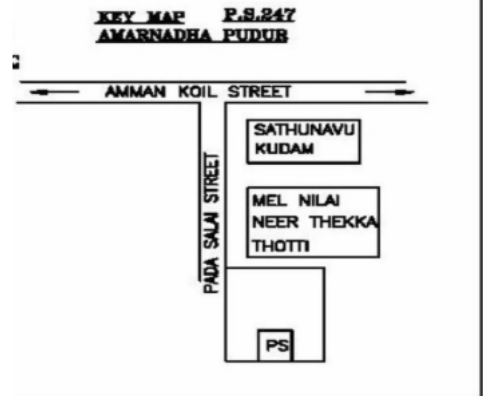

Google Map View

Polling Station Building Front View

Polling Station Front View

F.PS.246

Cad View

Key MAP View

1 பெயர் : நடராசன் - தந்தையின் பெயர்: முத்து - வீட்டு எண் : 1 வயது : 76 பாலினம் : ஆண்	REQ1776210 Photo is available	2 பெயர் : அஞ்சலை - கணவர் பெயர்: நடராசன் - வீட்டு எண் : 1 வயது : 68 பாலினம் : பெண்	REQ1776228 Photo is available	# 3 பெயர் : ன் வெங்கட்ராமன் தந்தையின் பெயர்: நடராஜன் - வீட்டு எண் : 1 வயது : 46 பாலினம் : ஆண்	REQ0584433 Photo is available
4 பெயர் : தீபா - கணவர் பெயர்: வெங்கட்ராமன் - வீட்டு எண் : 1 வயது : 45 பாலினம் : பெண்	REQ0271494 Photo is available	5 பெயர் : சாந்தி - கணவர் பெயர்: ராமசாமி - வீட்டு எண் : 1 வயது : 39 பாலினம் : பெண்	REQ0271577 Photo is available	6 பெயர் : விஜயகுமார் - தந்தையின் பெயர்: சேட்டு - வீட்டு எண் : 1 வயது : 37 பாலினம் : ஆண்	REQ0347724 Photo is available
7 பெயர் : அலமேலு - கணவர் பெயர்: மணியக்காரன் - வீட்டு எண் : 2 வயது : 64 பாலினம் : பெண்	REQ1776236 Photo is available	8 பெயர் : கலைவாணி - கணவர் பெயர்: செல்வம் - வீட்டு எண் : 2 வயது : 40 பாலினம் : பெண்	REQ0377788 Photo is available	9 பெயர் : ஏழுமலை தந்தையின் பெயர்: குப்புசாமி வீட்டு எண் : 2/244 வயது : 49 பாலினம் : ஆண்	REQ1866151 Photo is available
10 பெயர் : அன்பழகன் தந்தையின் பெயர்: ஏழுமலை வீட்டு எண் : 2ஃ499 வயது : 25 பாலினம் : ஆண்	REQ1882711 Photo is available	11 பெயர் : சின்னசாமி - தந்தையின் பெயர்: நீலகண்டன் - வீட்டு எண் : 5 வயது : 61 பாலினம் : ஆண்	REQ1776244 Photo is available	12 பெயர் : சென்னம்மாள் - கணவர் பெயர்: சின்னசாமி - வீட்டு எண் : 5 வயது : 53 பாலினம் : பெண்	REQ1776251 Photo is available
13 பெயர் : மணிகண்டன் - தந்தையின் பெயர்: சின்னசாமி - வீட்டு எண் : 5 வயது : 30 பாலினம் : ஆண்	REQ0913491 Photo is available	14 பெயர் : காண்டபன் - தந்தையின் பெயர்: முத்துசாமி - வீட்டு எண் : 6 வயது : 50 பாலினம் : ஆண்	REQ1776277 Photo is available	15 பெயர் : பச்சையம்மாள் - கணவர் பெயர்: காண்டபன் - வீட்டு எண் : 6 வயது : 45 பாலினம் : பெண்	JNP1659903 Photo is available
16 பெயர் : சங்கர் - தந்தையின் பெயர்: பச்சையப்பன் - வீட்டு எண் : 6 வயது : 45 பாலினம் : ஆண்	JNP4769154 Photo is available	17 பெயர் : சங்கீதா - கணவர் பெயர்: சங்கர் - வீட்டு எண் : 6 வயது : 35 பாலினம் : பெண்	REQ0326843 Photo is available	18 பெயர் : வல்லரசு தந்தையின் பெயர்: காண்டபன் வீட்டு எண் : 06 வயது : 24 பாலினம் : பெண்	REQ1866532 Photo is available
19 பெயர் : நித்யா கணவர் பெயர்: திருநாவுகரசு வீட்டு எண் : 6 வயது : 20 பாலினம் : பெண்	REQ2173367 Photo is available	20 பெயர் : கவியரசு தந்தையின் பெயர்: சங்கர் வீட்டு எண் : 6-பி வயது : 19 பாலினம் : ஆண்	REQ2265510 Photo is available	21 பெயர் : பச்சையம்மாள் - கணவர் பெயர்: பிச்சாண்டி - வீட்டு எண் : 7 வயது : 46 பாலினம் : பெண்	JNP2138600 Photo is available
22 பெயர் : செல்வதுரை - தந்தையின் பெயர்: பச்சையம்மாள் - வீட்டு எண் : 7 வயது : 30 பாலினம் : ஆண்	REQ0669804 Photo is available	23 பெயர் : சரவணன் - தந்தையின் பெயர்: பச்சையம்மாள் - வீட்டு எண் : 7 வயது : 30 பாலினம் : ஆண்	REQ0669499 Photo is available	24 பெயர் : சரண்யா கணவர் பெயர்: செல்வா வீட்டு எண் : 07 வயது : 27 பாலினம் : பெண்	REQ1892801 Photo is available
25 பெயர் : செல்வநாதன் தாயின் பெயர்: பச்சையம்மாள் வீட்டு எண் : 07 வயது : 22 பாலினம் : ஆண்	REQ2042216 Photo is available	26 பெயர் : சின்னதம்பி - தந்தையின் பெயர்: நடேசன் - வீட்டு எண் : 8 வயது : 76 பாலினம் : ஆண்	REQ1776285 Photo is available	27 பெயர் : முனுசாமி - தந்தையின் பெயர்: சின்னதம்பி - வீட்டு எண் : 8 வயது : 55 பாலினம் : ஆண்	REQ1776293 Photo is available
S 28 பெயர் : லட்சுமி - கணவர் பெயர்: மணி வீட்டு எண் : 9 வயது : 56 பாலினம் : பெண்	REQ1776301 Photo is available	29 பெயர் : ராஜகுமாரி - கணவர் பெயர்: முனுசாமி - வீட்டு எண் : 9 வயது : 53 பாலினம் : பெண்	REQ1776319 Photo is available	30 பெயர் : பச்சையப்பன் - தந்தையின் பெயர்: சின்னதம்பி - வீட்டு எண் : 9 வயது : 50 பாலினம் : ஆண்	REQ1776327 Photo is available