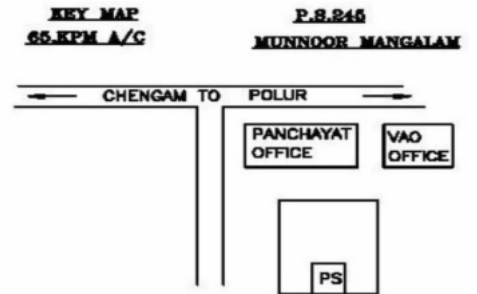

Key MAP View