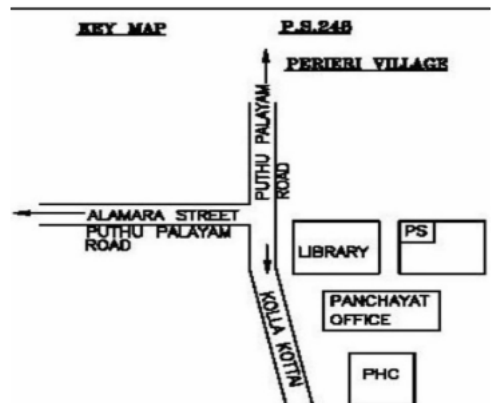

Key MAP View