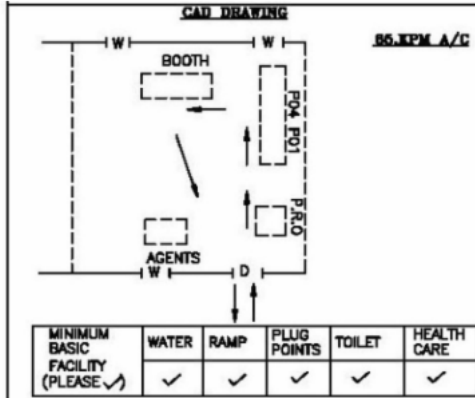

Google Map View

Polling Station Building Front View

Polling Station Front View

Cad View

Key MAP View

1 பெயர் : நித்யா - கணவர் பெயர்: விஷ்ணு - வீட்டு எண் : 27A வயது : 34 பாலினம் : பெண் Photo is available REQ0585117	2 பெயர் : மணிவண்ணன் - தந்தையின் பெயர்: அய்யாகண்ணு - வீட்டு எண் : 98 வயது : 29 பாலினம் : ஆண் Photo is available REQ0769638	3 பெயர் : சென்னம்மாள் - கணவர் பெயர்: ஆறுமுகம் - வீட்டு எண் : 100 வயது : 39 பாலினம் : பெண் Photo is available REQ0707869
4 பெயர் : ஷாயமாலா தந்தையின் பெயர்: வேலாயுதம் வீட்டு எண் : 149 வயது : 24 பாலினம் : பெண் Photo is available REQ1860121	5 பெயர் : ஸ்வேதா தந்தையின் பெயர்: சுப்பிரமணி வீட்டு எண் : 184 வயது : 23 பாலினம் : பெண் Photo is available REQ1952282	6 பெயர் : கிருஷ்ணன் - தந்தையின் பெயர்: சின்னபையன் - வீட்டு எண் : 201 வயது : 72 பாலினம் : ஆண் Photo is available REQ1687219
7 பெயர் : சரவணன் - தந்தையின் பெயர்: கிருஷ்ணன் - வீட்டு எண் : 201 வயது : 51 பாலினம் : ஆண் Photo is available REQ1687227	8 பெயர் : சங்கர் - தந்தையின் பெயர்: கிருஷ்ணன் - வீட்டு எண் : 201 வயது : 43 பாலினம் : ஆண் Photo is available JNP3294030	9 பெயர் : விக்னேஷ் தந்தையின் பெயர்: சரவணன் வீட்டு எண் : 201 வயது : 25 பாலினம் : ஆண் Photo is available REQ1061878
10 பெயர் : ராமலிங்கம் - தந்தையின் பெயர்: பெருமாள் - வீட்டு எண் : 202 வயது : 72 பாலினம் : ஆண் Photo is available REQ1687235	11 பெயர் : பானுமதி - கணவர் பெயர்: ராமலிங்கம் - வீட்டு எண் : 202 வயது : 65 பாலினம் : பெண் Photo is available REQ1687243	12 பெயர் : எல்லப்பன் - தந்தையின் பெயர்: ராமலிங்கம் - வீட்டு எண் : 202 வயது : 43 பாலினம் : ஆண் Photo is available JNP3294048
13 பெயர் : சக்தி - கணவர் பெயர்: எல்லப்பன் - வீட்டு எண் : 202 வயது : 32 பாலினம் : பெண் Photo is available REQ0585190	14 பெயர் : பேபி - கணவர் பெயர்: ஆறுமுகம் - வீட்டு எண் : 203 வயது : 51 பாலினம் : பெண் Photo is available REQ1687268	15 பெயர் : பஞ்சாயிர்தம் - கணவர் பெயர்: வெங்கட்ராமன் - வீட்டு எண் : 204 வயது : 62 பாலினம் : பெண் Photo is available REQ1687276
16 பெயர் : இந்திரா - கணவர் பெயர்: துரைசாமி - வீட்டு எண் : 204 வயது : 61 பாலினம் : பெண் Photo is available REQ1687284	17 பெயர் : பரசுராமன் - தந்தையின் பெயர்: வெங்கட்ராமன் - வீட்டு எண் : 204 வயது : 44 பாலினம் : ஆண் Photo is available JNP3294055	18 பெயர் : முருகன் - தந்தையின் பெயர்: வெங்கட்ராமன் - வீட்டு எண் : 204 வயது : 40 பாலினம் : ஆண் Photo is available JNP3294063
19 பெயர் : கண்ணன் - தந்தையின் பெயர்: துரைசாமி - வீட்டு எண் : 206 வயது : 34 பாலினம் : ஆண் Photo is available REQ0516138	20 பெயர் : கிருஷ்ணவேணி - கணவர் பெயர்: மாசி - வீட்டு எண் : 207 வயது : 65 பாலினம் : பெண் Photo is available REQ1687300	21 பெயர் : சமதி தந்தையின் பெயர்: சரவணன் வீட்டு எண் : 207/1 வயது : 43 பாலினம் : பெண் Photo is available REQ1860444
22 பெயர் : முனியம்மாள் - கணவர் பெயர்: மாரிமுத்து - வீட்டு எண் : 208 வயது : 51 பாலினம் : பெண் Photo is available REQ0272195	23 பெயர் : ஏழுமலை - தந்தையின் பெயர்: மாரிமுத்து - வீட்டு எண் : 208 வயது : 42 பாலினம் : ஆண் Photo is available REQ0134577	24 பெயர் : ரமேஷ் - தந்தையின் பெயர்: மாரிமுத்து - வீட்டு எண் : 208 வயது : 35 பாலினம் : ஆண் Photo is available REQ0272179
25 பெயர் : நிர்மலா - கணவர் பெயர்: ஏழுமலை - வீட்டு எண் : 208 வயது : 32 பாலினம் : பெண் Photo is available REQ0769356	26 பெயர் : சித்ரா இதரர் பெயர்: ரமேஷ் வீட்டு எண் : 208 வயது : 26 பாலினம் : பெண் Photo is available REQ1895382	27 பெயர் : சித்ரா கணவர் பெயர்: ரமேஷ் வீட்டு எண் : 208 வயது : 26 பாலினம் : பெண் Photo is available REQ1955475
28 பெயர் : கோவிந்தம்மாள் - கணவர் பெயர்: சேட்டு - வீட்டு எண் : 209 வயது : 61 பாலினம் : பெண் Photo is available REQ1687318	29 பெயர் : தேவன் - தந்தையின் பெயர்: வேடி - வீட்டு எண் : 209 வயது : 45 பாலினம் : ஆண் Photo is available JNP4737466	30 பெயர் : சரிதா - கணவர் பெயர்: தேவன் - வீட்டு எண் : 209 வயது : 39 பாலினம் : பெண் Photo is available JNP5075155