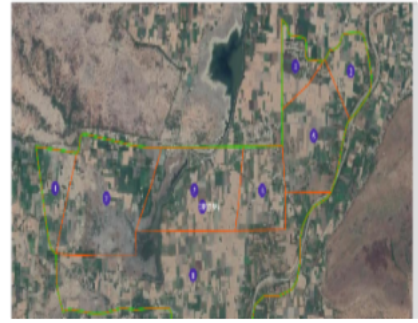

Google Map View