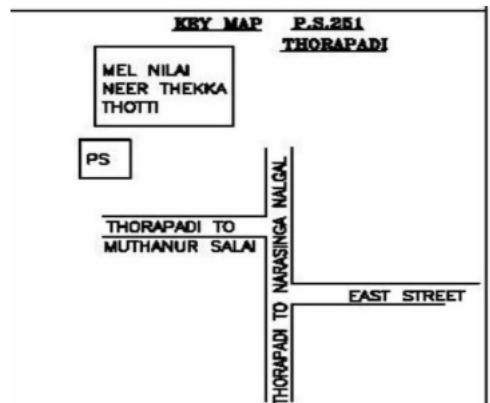

Key MAP View