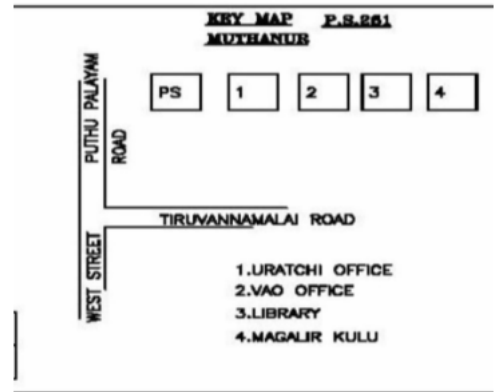

Cad View

Key MAP View