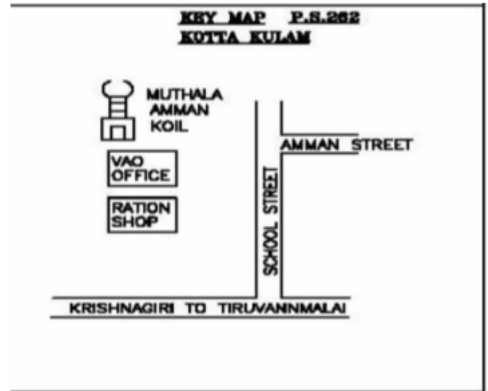

Key MAP View