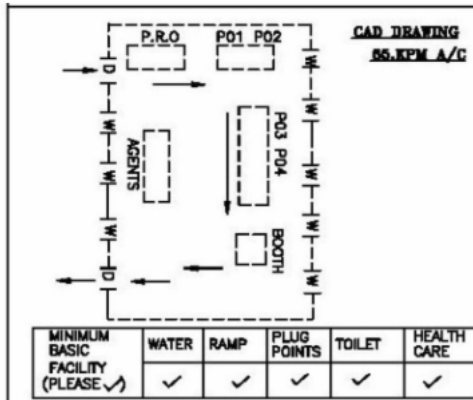

Google Map View

Polling Station Building Front View

Polling Station Front View

Cad View

Key MAP View

1 பெயர் : சந்திரா - கணவர் பெயர்: தங்கம் - வீட்டு எண் : 1 வயது : 68 பாலினம் : பெண் Photo is available	REQ1690502	2 பெயர் : தங்கம் - தந்தையின் பெயர்: அழகேசன் - வீட்டு எண் : 1 வயது : 66 பாலினம் : ஆண் Photo is available	JNP2878320	3 பெயர் : சத்தியபாமா தந்தையின் பெயர்: மணிமாறன் வீட்டு எண் : 1/71 வயது : 25 பாலினம் : பெண் Photo is available	REQ1888478
4 பெயர் : சரோஜா - கணவர் பெயர்: ராஜேந்திரன் - வீட்டு எண் : 4 வயது : 67 பாலினம் : பெண் Photo is available	REQ1690544	5 பெயர் : ராஜேஷ் - தாயின் பெயர்: சரோஜா - வீட்டு எண் : 4 வயது : 38 பாலினம் : ஆண் Photo is available	JNP4769220	6 பெயர் : முனுசாமி - தந்தையின் பெயர்: வையாபுரி - வீட்டு எண் : 5 வயது : 59 பாலினம் : ஆண் Photo is available	JNP4777108
7 பெயர் : காமாட்சி - கணவர் பெயர்: முனிசாமி - வீட்டு எண் : 5 வயது : 56 பாலினம் : பெண் Photo is available	REQ1690551	S 8 பெயர் : தேவிபாலா கணவர் பெயர்: முனியப்பன் வீட்டு எண் : 6/63 வயது : 26 பாலினம் : பெண் DELETED Photo is available	REQ1888429	9 பெயர் : வள்ளி - கணவர் பெயர்: ஆனந்த - வீட்டு எண் : 38 வயது : 46 பாலினம் : பெண் Photo is available	REQ0857326
10 பெயர் : பாக்கியம் - கணவர் பெயர்: ராமன் - வீட்டு எண் : 40 வயது : 30 பாலினம் : பெண் Photo is available	REQ0857334	11 பெயர் : தவசீலன் தந்தையின் பெயர்: ஏழுமலை வீட்டு எண் : 40 வயது : 24 பாலினம் : ஆண் Photo is available	REQ1888510	12 பெயர் : மாணிக்கம் - தந்தையின் பெயர்: எல்லப்பன் - வீட்டு எண் : 43 வயது : 80 பாலினம் : ஆண் Photo is available	JNP5075759
13 பெயர் : ஏழுமலை தந்தையின் பெயர்: ரங்கநாதன் வீட்டு எண் : 046 வயது : 25 பாலினம் : ஆண் Photo is available	REQ1949163	14 பெயர் : வெங்கடேஷ் தாயின் பெயர்: கங்காதரன் வீட்டு எண் : 51/நா வயது : 23 பாலினம் : பெண் Photo is available	REQ1939008	15 பெயர் : வெங்கடேஷ் தந்தையின் பெயர்: வெங்கடாசலம் வீட்டு எண் : 53 வயது : 24 பாலினம் : ஆண் Photo is available	REQ1888528
16 பெயர் : அரவித தந்தையின் பெயர்: கண்ணன் வீட்டு எண் : 055 வயது : 26 பாலினம் : ஆண் Photo is available	REQ1938992	17 பெயர் : தனலக்ஷ்மி தந்தையின் பெயர்: கண்ணன் வீட்டு எண் : 055/நா வயது : 24 பாலினம் : பெண் Photo is available	REQ1945930	18 பெயர் : ரமேஷ் - தந்தையின் பெயர்: ராமன் - வீட்டு எண் : 72 வயது : 30 பாலினம் : ஆண் Photo is available	REQ0883561
19 பெயர் : கலைச்செல்வி கணவர் பெயர்: தெய்வீகன் வீட்டு எண் : 77 வயது : 25 பாலினம் : பெண் Photo is available	REQ1939438	20 பெயர் : சிவராமன் - தந்தையின் பெயர்: ரங்கசாமி - வீட்டு எண் : 79 வயது : 38 பாலினம் : ஆண் Photo is available	RWL0984047	21 பெயர் : கல்பனா - கணவர் பெயர்: சிவராமன் - வீட்டு எண் : 79 வயது : 31 பாலினம் : பெண் Photo is available	RWL0984054
22 பெயர் : சூரியா கணவர் பெயர்: முனுசாமி வீட்டு எண் : 80 வயது : 25 பாலினம் : பெண் Photo is available	REQ2218428	23 பெயர் : விஜய் தந்தையின் பெயர்: சங்கர் வீட்டு எண் : 87 வயது : 25 பாலினம் : ஆண் Photo is available	REQ1956705	# 24 பெயர் : விஷ்ணு தந்தையின் பெயர்: முருகன் வீட்டு எண் : 120 வயது : 23 பாலினம் : ஆண் Photo is available	REQ1938588
25 பெயர் : விஜி தந்தையின் பெயர்: பச்சையப்பன் வீட்டு எண் : 104 வயது : 24 பாலினம் : ஆண் Photo is available	REQ1949361	26 பெயர் : ரேகா தாயின் பெயர்: சமதி வீட்டு எண் : 113 வயது : 28 பாலினம் : பெண் Photo is available	TAU4945291	27 பெயர் : வல்லரசு தந்தையின் பெயர்: செல்வம் வீட்டு எண் : 113 வயது : 26 பாலினம் : ஆண் Photo is available	REQ1888577
28 பெயர் : தமிழரசி கணவர் பெயர்: சம்பத் வீட்டு எண் : 116 வயது : 29 பாலினம் : பெண் Photo is available	REQ1888379	29 பெயர் : முத்து தந்தையின் பெயர்: முருகன் வீட்டு எண் : 121 நா வயது : 24 பாலினம் : ஆண் Photo is available	REQ1938091	30 பெயர் : பிரியதர்ஷினி வி தந்தையின் பெயர்: வினோத்குமார் வீட்டு எண் : 129 வயது : 21 பாலினம் : பெண் Photo is available	REQ2211787