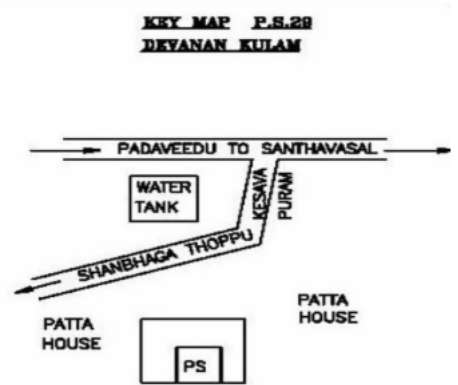

Key MAP View