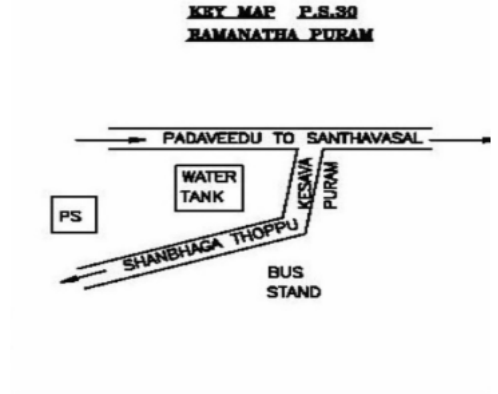

Key MAP View