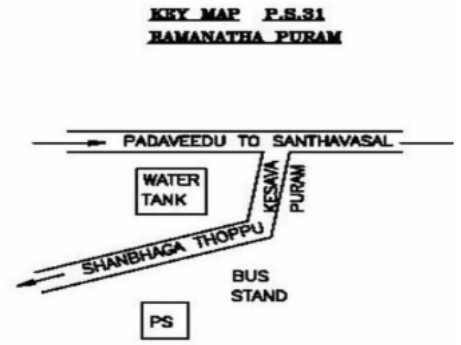

Cad View

Key MAP View