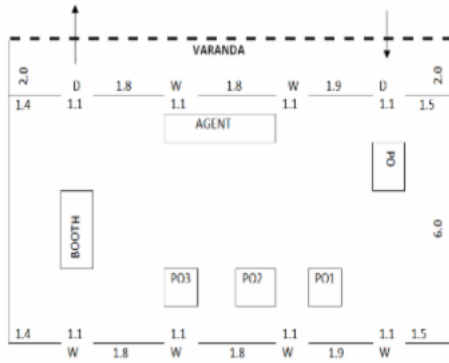

Google Map View

Polling Station Building Front View

Polling Station Front View

Cad View

Key MAP View

1 பெயர் : பால்டை தந்தையின் பெயர்: பாப்பண்ணன் வீட்டு எண் : 0 வயது : 72 பாலினம் : ஆண் Photo is available	REQ1939016	2 பெயர் : கோவிந்தன் தந்தையின் பெயர்: சின்னபையன் வீட்டு எண் : 00 வயது : 67 பாலினம் : ஆண் Photo is available	REQ1997766	3 பெயர் : தமிழ்செல்வம் தந்தையின் பெயர்: முத்துசாமி வீட்டு எண் : 0 வயது : 26 பாலினம் : ஆண் Photo is available	REQ1939446
4 பெயர் : நதியா கணவர் பெயர்: சரவணன் வீட்டு எண் : 0 வயது : 26 பாலினம் : பெண் Photo is available	REQ1971555	5 பெயர் : வேல்முருகன் தாயின் பெயர்: காந்தி வீட்டு எண் : 0 வயது : 25 பாலினம் : ஆண் Photo is available	REQ1939404	6 பெயர் : திருமுருகன் தந்தையின் பெயர்: கோவிந்தராஜ் வீட்டு எண் : 0 வயது : 22 பாலினம் : ஆண் Photo is available	REQ2050631
7 பெயர் : நீலா - கணவர் பெயர்: இரவி - வீட்டு எண் : 1 வயது : 52 பாலினம் : பெண் Photo is available	REQ0604520	8 பெயர் : சுரேஷ் - தந்தையின் பெயர்: ஈஸ்வரன் - வீட்டு எண் : 1 வயது : 44 பாலினம் : ஆண் Photo is available	JXX4813150	9 பெயர் : சேகர் - தந்தையின் பெயர்: கரியன் - வீட்டு எண் : 1 வயது : 39 பாலினம் : ஆண் Photo is available	REQ0604694
10 பெயர் : கீதா - கணவர் பெயர்: சிவானந்தம் - வீட்டு எண் : 1 வயது : 37 பாலினம் : பெண் Photo is available	REQ0604512	11 பெயர் : சந்திரவேலா கணவர் பெயர்: சேகர் - வீட்டு எண் : 1 வயது : 37 பாலினம் : பெண் Photo is available	REQ0604637	12 பெயர் : நதியா - கணவர் பெயர்: சுரேஷ் - வீட்டு எண் : 1 வயது : 36 பாலினம் : பெண் Photo is available	REQ0885590
13 பெயர் : முரளி - தந்தையின் பெயர்: பொன்னுசாமி - வீட்டு எண் : 1 வயது : 35 பாலினம் : ஆண் Photo is available	REQ0604660	14 பெயர் : உஷாராணி - கணவர் பெயர்: நந்தகுமார் - வீட்டு எண் : 1 வயது : 35 பாலினம் : பெண் Photo is available	REQ0604629	15 பெயர் : பாக்கியராஜ் - தந்தையின் பெயர்: குப்பன் - வீட்டு எண் : 1 வயது : 32 பாலினம் : ஆண் Photo is available	REQ0604603
16 பெயர் : பிரபு தந்தையின் பெயர்: கரியன் - வீட்டு எண் : 1 வயது : 32 பாலினம் : ஆண் Photo is available	REQ0604652	17 பெயர் : விஜயகாந்த் - தந்தையின் பெயர்: சக்கரை - வீட்டு எண் : 1 வயது : 31 பாலினம் : ஆண் Photo is available	REQ0604645	18 பெயர் : லட்சுமி கணவர் பெயர்: அருளரசன் வீட்டு எண் : 1 வயது : 31 பாலினம் : பெண் Photo is available	REQ2205201
19 பெயர் : அம்பிகா கணவர் பெயர்: ஆனந்தன் வீட்டு எண் : 1 வயது : 30 பாலினம் : பெண் Photo is available	REQ1998756	20 பெயர் : கனகா கணவர் பெயர்: செல்வராஜ் வீட்டு எண் : 1 வயது : 30 பாலினம் : பெண் Photo is available	REQ2216224	21 பெயர் : சாரதா கணவர் பெயர்: அண்ணாதுரை வீட்டு எண் : 1 வயது : 28 பாலினம் : பெண் Photo is available	REQ2229383
22 பெயர் : ராதா கணவர் பெயர்: பெருமாள் வீட்டு எண் : 1 வயது : 27 பாலினம் : பெண் Photo is available	REQ2071827	23 பெயர் : செளந்தர்யா கணவர் பெயர்: பிரகாஷ் வீட்டு எண் : 01 வயது : 23 பாலினம் : பெண் Photo is available	REQ1997402	24 பெயர் : சினேகா கணவர் பெயர்: முத்துகுமார் வீட்டு எண் : 1 வயது : 21 பாலினம் : பெண் Photo is available	REQ2202554
25 பெயர் : வித்யா கணவர் பெயர்: சக்தி வீட்டு எண் : 1 வயது : 20 பாலினம் : பெண் Photo is available	REQ2213452	26 பெயர் : சுஜாதா வி கணவர் பெயர்: விஜயபாஸ்கர் வீட்டு எண் : 1 வயது : 20 பாலினம் : பெண் Photo is available	REQ2272912	27 பெயர் : கோதண்டராமன் தந்தையின் பெயர்: துரைசாமி வீட்டு எண் : 1 வயது : 19 பாலினம் : ஆண் Photo is available	REQ2273837
28 பெயர் : ரம்யா தந்தையின் பெயர்: தேவராஜ் வீட்டு எண் : 003 வயது : 23 பாலினம் : பெண் Photo is available	REQ1996578	29 பெயர் : சின்னப்பிள்ளை - கணவர் பெயர்: கணபதி - வீட்டு எண் : 3-10 வயது : 49 பாலினம் : பெண் Photo is available	REQ0535856	30 பெயர் : ராஜம்மாள் - கணவர் பெயர்: சின்னராஜ் - வீட்டு எண் : 7 வயது : 65 பாலினம் : பெண் Photo is available	REQ0147835