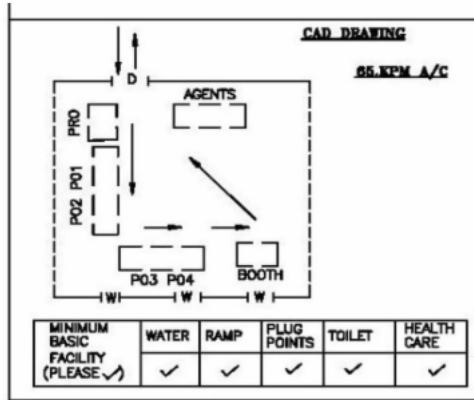

Google Map View

Polling Station Building Front View

Polling Station Front View

Cad View

Key MAP View

சட்டமன்றத் தொகுதியின் எண் மற்றும் பெயர் : 65-கலசபாக்கம்
பிரிவு எண் மற்றும் பெயர் 1-வீரப்பனூர் (வ.கி) மற்றும் (ஊ), வார்டு 1 கொல்லை மேடு