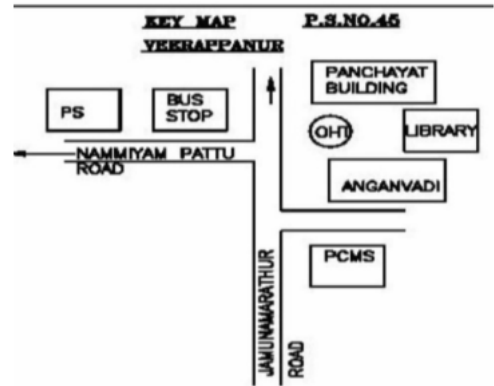

3. வாக்குச் சாவடியின் விவரங்கள்

வாக்குச் சாவடியின் எண் மற்றும் பெயர் : 56 - அரசு வனத்துறை நடுநிலைபள்ளி மேற்கு பார்த்தது, கிழக்கு கட்டிடம் வீரப்பனூர் 635703 வாக்குச் சாவடியின் முகவரி : அரசு வனத்துறை நடுநிலைபள்ளி மேற்கு பார்த்தது, கிழக்கு கட்டிடம், வீரப்பனூர் & போஸ்ட் 635703	வாக்குச் சாவடியின் வகைப்பாடு (ஆண்/பெண்/பொது)	
	துணை வாக்குச் சாவடிகளின் எண்ணிக்கை :	0

Google Map View

Polling Station Building Front View

Polling Station Front View

Cad View

Key MAP View

சட்டமன்றத் தொகுதியின் எண் மற்றும் பெயர் : 65-கலசபாக்கம்
பிரிவு எண் மற்றும் பெயர் 1-வீரப்பனூர் (வ.கி) மற்றும் (ஊ), வார்டு 1 கொல்லை மேடு