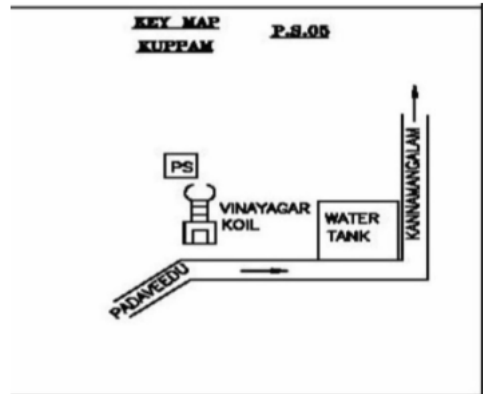

Key MAP View