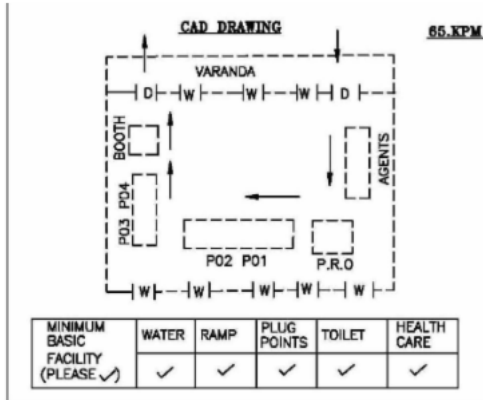

Google Map View

Polling Station Building Front View

Polling Station Front View

Cad View

Key MAP View

சட்டமன்றத் தொகுதியின் எண் மற்றும் பெயர் : 65-கலசபாக்கம்
பிரிவு எண் மற்றும் பெயர் 1-கோவிலூர் (வ.கி) மற்றும் (ஊ), வார்டு 4 தேக்குமரத்தூர்