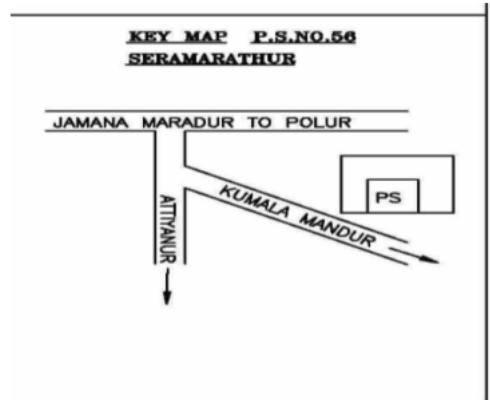

Google Map View

Polling Station Building Front View

Polling Station Front View

Cad View

Key MAP View

சட்டமன்றத் தொகுதியின் எண் மற்றும் பெயர் : 65-கலசபாக்கம்
பிரிவு எண் மற்றும் பெயர் 1-கோவிலூர் (வ.கி) மற்றும் (ஊ), வார்டு 4 தேக்குமரத்தூர்