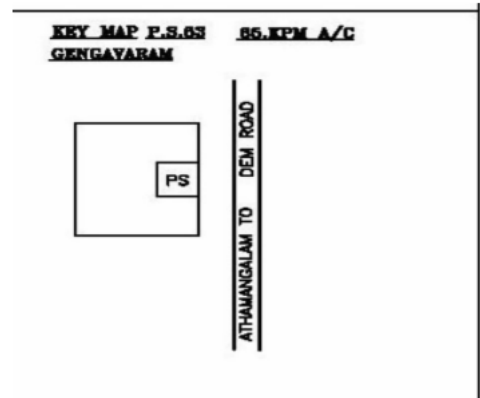

Google Map View

Polling Station Building Front View

Polling Station Front View

Cad View

Key MAP View

சட்டமன்றத் தொகுதியின் எண் மற்றும் பெயர் : 65-கலசபாக்கம்
பிரிவு எண் மற்றும் பெயர் 1-கெங்கவரம் (வ.கி) மற்றும் (ஊ), வார்டு 1 பழையகாலனி