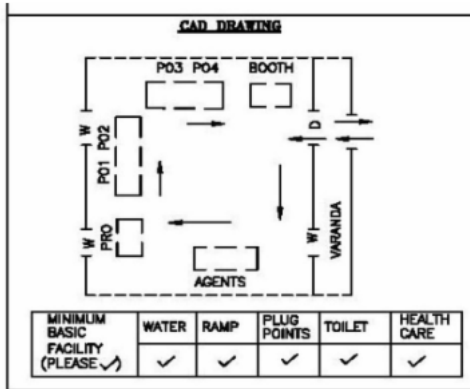

Google Map View

Polling Station Building Front View

Polling Station Front View

Cad View

Key MAP View

சட்டமன்றத் தொகுதியின் எண் மற்றும் பெயர் : 65-கலசபாக்கம்
பிரிவு எண் மற்றும் பெயர் 1-கெங்கவரம் (வ.கி) மற்றும் (ஊ), வார்டு 1 பழையகாலனி