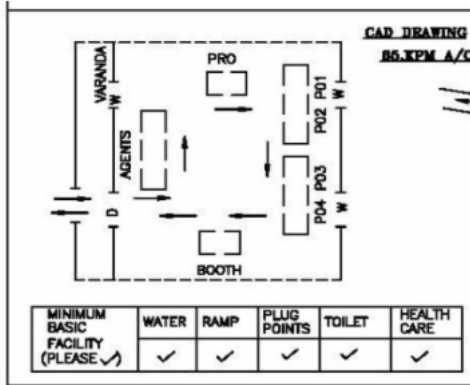

Cad View

Key MAP View