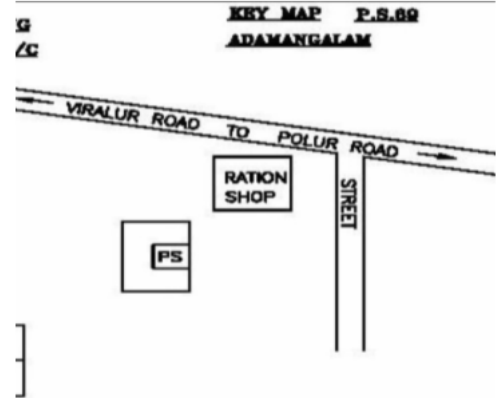

Cad View

Key MAP View