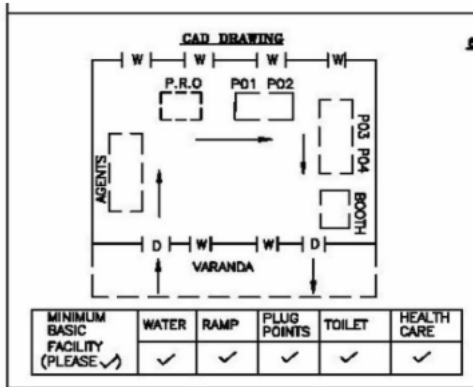

Google Map View

Polling Station Building Front View

Polling Station Front View

Cad View

Key MAP View

சட்டமன்றத் தொகுதியின் எண் மற்றும் பெயர் : 65-கலசபாக்கம்
பிரிவு எண் மற்றும் பெயர் 1-காந்தப்பாளையம் (வ.கி) மற்றும் (ஊ), வார்டு 4 சீனத்தல் காலனி நேரு தெரு