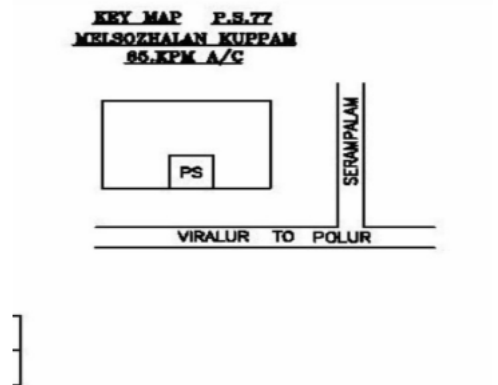

Google Map View

Polling Station Building Front View

Polling Station Front View

Cad View

Key MAP View

சட்டமன்றத் தொகுதியின் எண் மற்றும் பெயர் : 65-கலசபாக்கம் மற்றும் பெயர் : 1-மேல்சோழங்குப்பம் (வ.கி) மற்றும் (ஊ), வார்டு 2 குறுக்கு தெரு பிரிவு எண் மற்றும் பெயர்