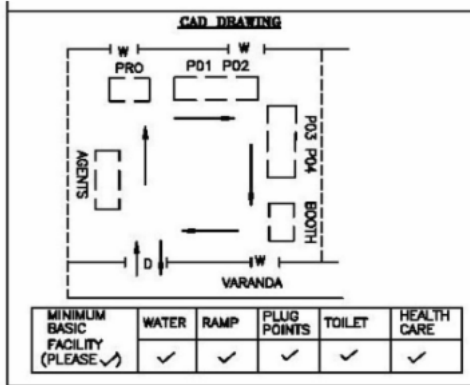

Google Map View

Polling Station Building Front View

Polling Station Front View

Cad View

Key MAP View

சட்டமன்றத் தொகுதியின் எண் மற்றும் பெயர் : 65-கலசபாக்கம் மற்றும் பெயர் : 1-மேல்சோழங்குப்பம் (வ.கி) மற்றும் (ஊ), வார்டு 2 குறுக்கு தெரு பிரிவு எண் மற்றும் பெயர்