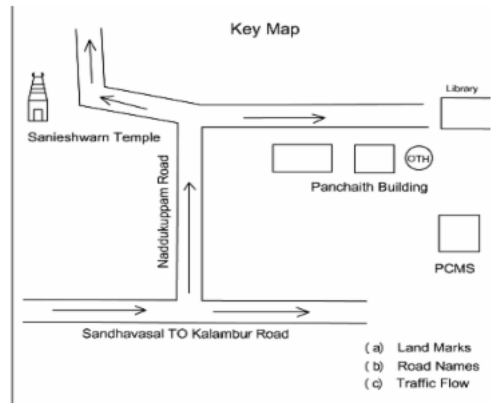

Google Map View

Polling Station Building Front View

Polling Station Front View

Cad View

Key MAP View

சட்டமன்றத் தொகுதியின் எண் மற்றும் பெயர் : 66-போளூர்
பிரிவு எண் மற்றும் பெயர் 1-பார்வதிசுரம் (வ.கி) மற்றும் (ஊ), வார்டு 2 காலன் தெரு