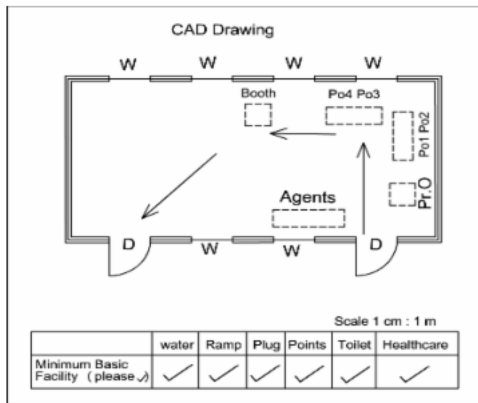

Google Map View

Polling Station Building Front View

Polling Station Front View

Cad View

Key MAP View

சட்டமன்றத் தொகுதியின் எண் மற்றும் பெயர் : 66-போளூர்
பிரிவு எண் மற்றும் பெயர் 1-பார்வதிசுரம் (வ.கி) மற்றும் (ஊ), வார்டு 2 காலன் தெரு