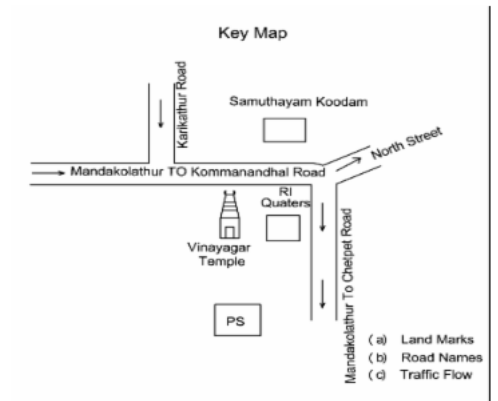

Cad View

Key MAP View