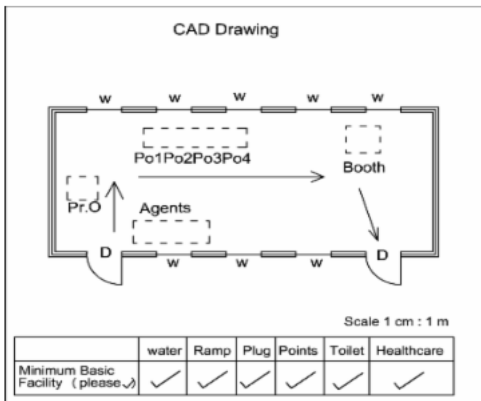

Cad View

Key MAP View