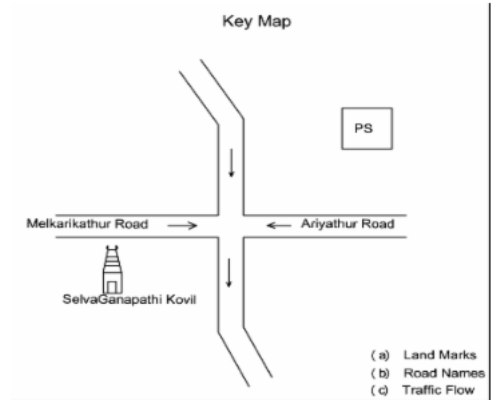

Key MAP View