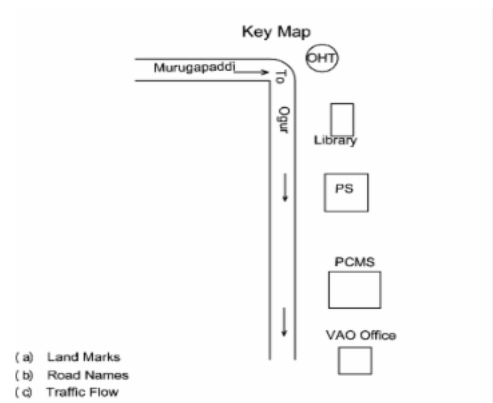

Key MAP View