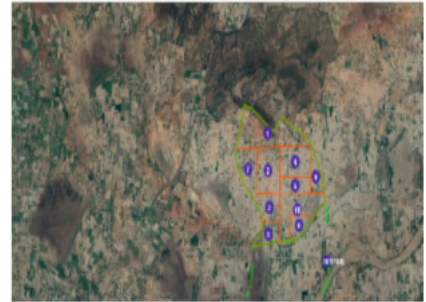

Google Map View