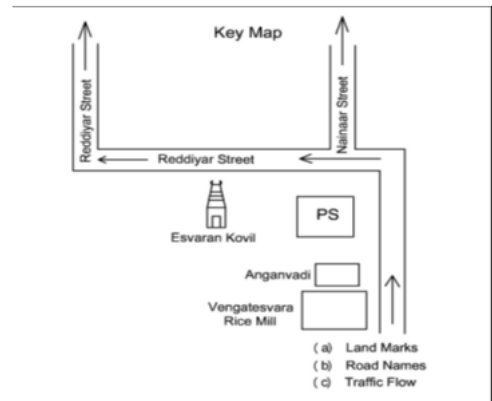

Key MAP View