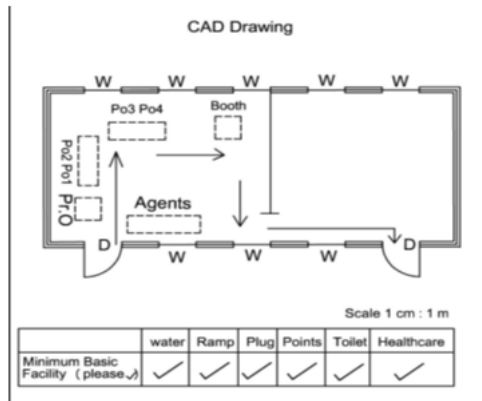

வாக்காளர் பதிவு அலுவலரின்
கையொப்பம்

Nazri Naksha

Google Map View

Polling Station Building Front View

Polling Station Front View

Cad View

Key MAP View

1 பெயர் : அமலோர்பவ சஹாயா சுகந்தா கணவர் பெயர்: லாரன்ஸ் வீட்டு எண் : 13 வயது : 53 பாலினம் : பெண் Photo is available TUI2041523	2 பெயர் : செல்சியா ரூபி தந்தையின் பெயர்: லாரன்ஸ் வீட்டு எண் : 13 வயது : 24 பாலினம் : பெண் Photo is available TUI2041531	3 பெயர் : பாஸ்டினா ராதிகா தந்தையின் பெயர்: லாரன்ஸ் வீட்டு எண் : 13 வயது : 22 பாலினம் : பெண் Photo is available TUI2162915
4 பெயர் : கிருஷ்ணன் தந்தையின் பெயர்: கிருஷ்ணமூர்த்தி வீட்டு எண் : 360 வயது : 23 பாலினம் : ஆண் Photo is available TUI2037257	5 பெயர் : புவனேஸ்வரி தந்தையின் பெயர்: தருமன் வீட்டு எண் : 365 வயது : 25 பாலினம் : பெண் Photo is available TUI2053031	6 பெயர் : கிருத்திகா கணவர் பெயர்: கவிதா வீட்டு எண் : 427 வயது : 24 பாலினம் : பெண் Photo is available TUI2037364
7 பெயர் : நிஷாந்தி கணவர் பெயர்: சதீஷ் வீட்டு எண் : 430 வயது : 32 பாலினம் : பெண் Photo is available TUI2031250	8 பெயர் : கன்னியான் - தந்தையின் பெயர்: இருசன் - வீட்டு எண் : 490 வயது : 91 பாலினம் : ஆண் Photo is available TUI1414853	9 பெயர் : லீனாபீட்டர் - கணவர் பெயர்: ஜான்பீட்டர் - வீட்டு எண் : 491 வயது : 59 பாலினம் : பெண் Photo is available GRJ2443661
10 பெயர் : வினாயகம் தந்தையின் பெயர்: ராஜி வீட்டு எண் : 507 வயது : 35 பாலினம் : ஆண் Photo is available TUI2037489	11 பெயர் : சக்திவேல் தந்தையின் பெயர்: பழனி வீட்டு எண் : 507 வயது : 24 பாலினம் : ஆண் Photo is available TUI2041630	12 பெயர் : அபிஷேக் தந்தையின் பெயர்: செல்வகுமார் வீட்டு எண் : 520 வயது : 23 பாலினம் : ஆண் Photo is available TUI2041937
13 பெயர் : திருமால் தந்தையின் பெயர்: செல்வராஜ் வீட்டு எண் : 524 வயது : 48 பாலினம் : ஆண் Photo is available TUI2037646	14 பெயர் : சசிதா கணவர் பெயர்: திருமலை வீட்டு எண் : 524 வயது : 41 பாலினம் : பெண் Photo is available TUI2037893	15 பெயர் : சக்திவேல் தந்தையின் பெயர்: சம்பத் வீட்டு எண் : 535 வயது : 28 பாலினம் : ஆண் Photo is available TUI2038867
16 பெயர் : வான்மதி கணவர் பெயர்: விஜயகுமார் வீட்டு எண் : 713 வயது : 27 பாலினம் : பெண் Photo is available TUI2038727	17 பெயர் : லோகேஷ்வரி தந்தையின் பெயர்: ஸ்ரீதர் வீட்டு எண் : 727 வயது : 24 பாலினம் : பெண் Photo is available TUI2037992	18 பெயர் : ஜான் பீட்டர் தந்தையின் பெயர்: லூர்து சாமி வீட்டு எண் : 866 வயது : 23 பாலினம் : ஆண் Photo is available TUI2039246