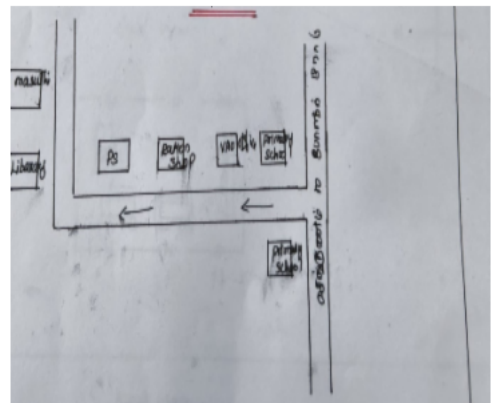

Key MAP View