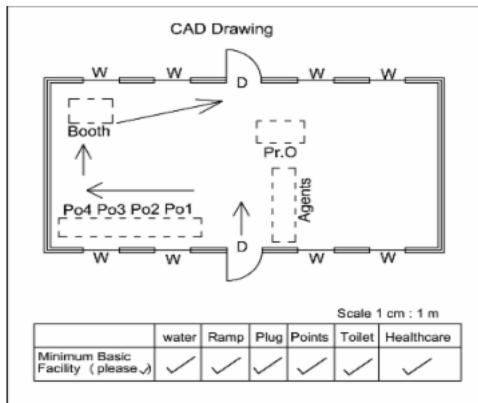

Google Map View

Polling Station Building Front View

Polling Station Front View

Cad View

Key MAP View

சட்டமன்றத் தொகுதியின் எண் மற்றும் பெயர் : 66-போளூர்
பிரிவு எண் மற்றும் பெயர் 1-அலியாபாத் (வ.கி), களம்பூர்(சி.ஊ), வார்டு 6 பிள்ளையார் கோவில் மேற்குதெரு