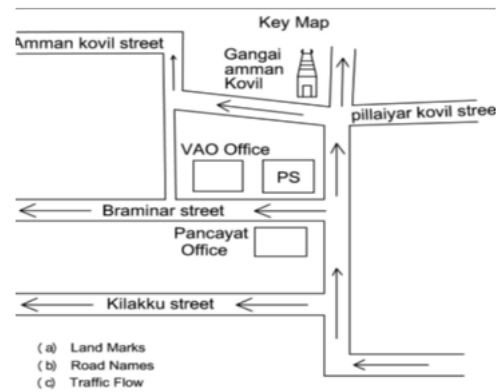

Cad View

Key MAP View