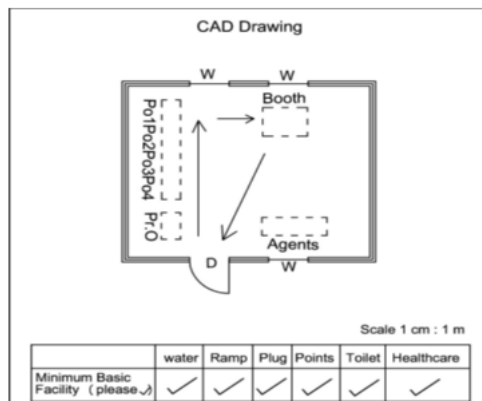

வாக்காளர் பதிவு அலுவலரின்  
கையொப்பம்

Nazri Naksha

Google Map View

Polling Station Building Front View

Polling Station Front View

Cad View

Key MAP View

1 பெயர் : செல்வி - கணவர் பெயர்: கோவிந்தன் - வீட்டு எண் : 1 வயது : 49 பாலினம் : பெண் Photo is available	GRJ3510260	2 பெயர் : ராஜசிம்மன் - தந்தையின் பெயர்: ரவி - வீட்டு எண் : 29 வயது : 27 பாலினம் : ஆண் Photo is available	TUI0959619	3 பெயர் : லலிதா கணவர் பெயர்: பாண்டியன் வீட்டு எண் : 65 வயது : 25 பாலினம் : பெண் Photo is available	TUI1969930
4 பெயர் : துரை முருகன் ஏ தந்தையின் பெயர்: ஏழுமலை வீட்டு எண் : 81/100 வயது : 21 பாலினம் : ஆண் Photo is available	TUI2213700	5 பெயர் : சுவேதா தந்தையின் பெயர்: சீனிவாசன் வீட்டு எண் : 91 வயது : 23 பாலினம் : பெண் Photo is available	TUI2199933	6 பெயர் : விமலராஜ் ச தந்தையின் பெயர்: சுப்பிரமணி வீட்டு எண் : 115 வயது : 20 பாலினம் : ஆண் Photo is available	TUI2269454
7 பெயர் : கோபி தந்தையின் பெயர்: முருகன் வீட்டு எண் : 120 வயது : 23 பாலினம் : ஆண் Photo is available	TUI2053288	8 பெயர் : பரணி சுமங்கலா கணவர் பெயர்: ரவி வீட்டு எண் : 137 வயது : 43 பாலினம் : பெண் Photo is available	TUI2144657	9 பெயர் : ஹபிநயபூநீ பி தந்தையின் பெயர்: பிரகாஷ் வீட்டு எண் : 161 வயது : 21 பாலினம் : பெண் Photo is available	TUI2334563
10 பெயர் : கோவிந்தன் - தந்தையின் பெயர்: முனியன் - வீட்டு எண் : 287 வயது : 34 பாலினம் : ஆண் Photo is available	TUI0173617	11 பெயர் : புஷ்பா - கணவர் பெயர்: மாரி - வீட்டு எண் : 289 வயது : 67 பாலினம் : பெண் Photo is available	TUI1465251	12 பெயர் : ஏழுமலை - தந்தையின் பெயர்: மாரி - வீட்டு எண் : 289 வயது : 50 பாலினம் : ஆண் Photo is available	TUI1465269
13 பெயர் : கிரேசி - கணவர் பெயர்: ஏழுமலை - வீட்டு எண் : 289 வயது : 47 பாலினம் : பெண் Photo is available	GRJ3302643	14 பெயர் : குப்புராள் - தந்தையின் பெயர்: மாரி - வீட்டு எண் : 289 வயது : 45 பாலினம் : ஆண் Photo is available	GRJ1501196	15 பெயர் : ராஜாமணி - தந்தையின் பெயர்: மாரி - வீட்டு எண் : 289 வயது : 39 பாலினம் : ஆண் Photo is available	GRJ3510286
16 பெயர் : கோவிந்தன் - தந்தையின் பெயர்: கண்ணன் - வீட்டு எண் : 290 வயது : 50 பாலினம் : ஆண் Photo is available	GRJ3302650	17 பெயர் : அம்மு - கணவர் பெயர்: ராஜேந்திரன் - வீட்டு எண் : 291 வயது : 44 பாலினம் : பெண் Photo is available	GRJ3382538	18 பெயர் : ஜெயசங்கர் - தந்தையின் பெயர்: முனியன் - வீட்டு எண் : 292 வயது : 35 பாலினம் : ஆண் Photo is available	TUI0174029
19 பெயர் : குப்பன் - இதரர் பெயர்: மாணிக்கம் - வீட்டு எண் : 293 வயது : 62 பாலினம் : ஆண் Photo is available	TUI1465285	20 பெயர் : கௌரி - இதரர் பெயர்: குப்பன் - வீட்டு எண் : 293 வயது : 56 பாலினம் : பெண் Photo is available	TUI1465293	21 பெயர் : சந்திரா - கணவர் பெயர்: கோவிந்தசாமி - வீட்டு எண் : 296 வயது : 76 பாலினம் : பெண் Photo is available	TUI1465319
22 பெயர் : கிருஷ்ணமூர்த்தி - தந்தையின் பெயர்: கோவிந்தசாமி - வீட்டு எண் : 296 வயது : 56 பாலினம் : ஆண் Photo is available	GRJ1500677	23 பெயர் : கார்த்திகேயன் - தந்தையின் பெயர்: கோவிந்தசாமி - வீட்டு எண் : 296 வயது : 54 பாலினம் : ஆண் Photo is available	GRJ3382561	24 பெயர் : வள்ளி - கணவர் பெயர்: கிருஷ்ணமூர்த்தி - வீட்டு எண் : 296 வயது : 45 பாலினம் : பெண் Photo is available	GRJ1770684
25 பெயர் : சந்திரசேகரன் - தந்தையின் பெயர்: கோவிந்தசாமி - வீட்டு எண் : 296 வயது : 44 பாலினம் : ஆண் Photo is available	GRJ3302718	26 பெயர் : கெங்கன் - தந்தையின் பெயர்: காசி - வீட்டு எண் : 298 வயது : 67 பாலினம் : ஆண் Photo is available	TUI1465327	27 பெயர் : கிருஷ்ணவேணி - கணவர் பெயர்: கெங்கன் - வீட்டு எண் : 298 வயது : 61 பாலினம் : பெண் Photo is available	TUI1465335
28 பெயர் : அய்யப்பன் - தந்தையின் பெயர்: பொன்னுசாமி - வீட்டு எண் : 299 வயது : 56 பாலினம் : ஆண் Photo is available	TUI1465343	29 பெயர் : பத்மாவதி - கணவர் பெயர்: அய்யப்பன் - வீட்டு எண் : 299 வயது : 52 பாலினம் : பெண் Photo is available	TUI1465350	30 பெயர் : கலையரசி - கணவர் பெயர்: குப்புசாமி - வீட்டு எண் : 299 வயது : 34 பாலினம் : பெண் Photo is available	TUI0932608