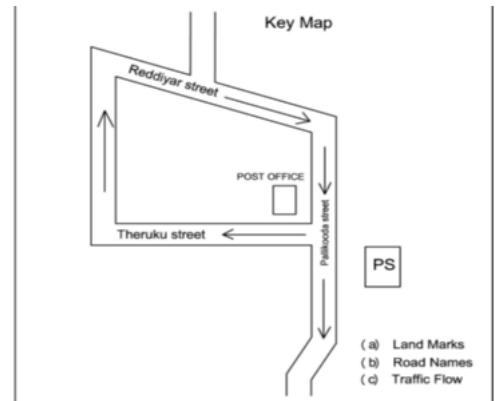

Cad View

Key MAP View