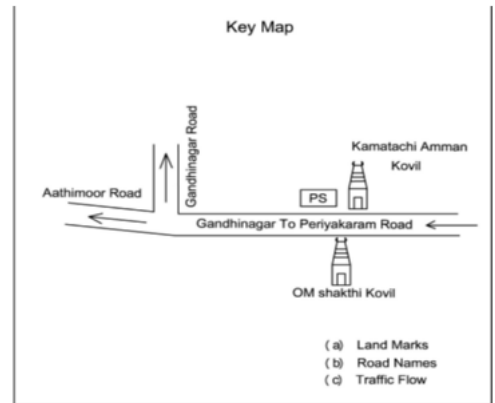

Key MAP View