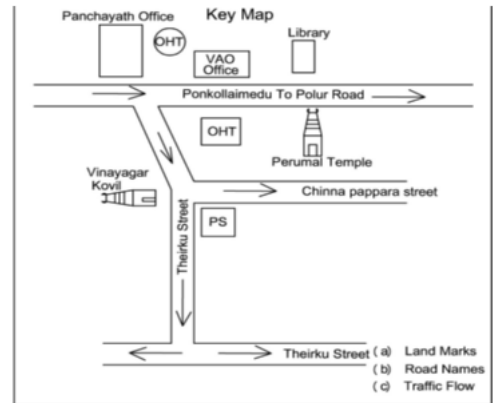

கையொப்பம்

Nazri Naksha

Google Map View

Polling Station Building Front View

Polling Station Front View

Cad View

Key MAP View

| | | |
|---|--|---|
| 1 பெயர் : மகாலட்சுமி - கணவர் பெயர்: ரமேஷ் - வீட்டு எண் : 1 வயது : 31 பாலினம் : பெண் Photo is available TUI0585927 | 2 பெயர் : மணியம்மாள் கணவர் பெயர்: கோபால் வீட்டு எண் : 2/19ஈ வயது : 58 பாலினம் : பெண் Photo is available TUI2146082 | 3 பெயர் : கோ மனோகரன் ஜீ மனோகரன் தாயின் பெயர்: மணியம்மாள் தாய் வீட்டு எண் : 2/19ஈ வயது : 41 பாலினம் : ஆண் Photo is available TUI2177780 |
| 4 பெயர் : ம் சத்திய கணவர் பெயர்: ஜி மனோகரன் வீட்டு எண் : 2/19ஈ வயது : 32 பாலினம் : பெண் Photo is available TUI2177822 | 5 பெயர் : ரஞ்சனி சி தந்தையின் பெயர்: சிவராஜ் ந வீட்டு எண் : 2/259ஏ வயது : 19 பாலினம் : பெண் Photo is available TUI2338135 | 6 பெயர் : பாஞ்சாலை - கணவர் பெயர்: ஆறுமுகம் - வீட்டு எண் : 2-262 வயது : 61 பாலினம் : பெண் Photo is available TUI0670984 |
| 7 பெயர் : சிவ் குமாரன் - தந்தையின் பெயர்: ஆறுமுகம் - வீட்டு எண் : 2-262 வயது : 28 பாலினம் : ஆண் Photo is available TUI0917096 | 8 பெயர் : தெய்வாணை - கணவர் பெயர்: விஜயகுமார் - வீட்டு எண் : 28 வயது : 32 பாலினம் : பெண் Photo is available TUI0776088 | 9 பெயர் : பாஸ்கரன் - தந்தையின் பெயர்: தெய்வசிகாமணி - வீட்டு எண் : 40 வயது : 56 பாலினம் : ஆண் Photo is available TUI1147412 |
| 10 பெயர் : சுகதி - கணவர் பெயர்: பாஸ்கரன் - வீட்டு எண் : 40 வயது : 49 பாலினம் : பெண் Photo is available GRJ1765668 | 11 பெயர் : கோகுலன் - தந்தையின் பெயர்: பாஸ்கரன் - வீட்டு எண் : 40 வயது : 28 பாலினம் : ஆண் Photo is available TUI0862110 | 12 பெயர் : விஜிதா தந்தையின் பெயர்: பாஸ்கரன் வீட்டு எண் : 40 வயது : 25 பாலினம் : பெண் Photo is available TUI1069467 |
| 13 பெயர் : நர்மதா ச தந்தையின் பெயர்: சங்கர் வீட்டு எண் : 178 வயது : 21 பாலினம் : பெண் Photo is available TUI2278000 | 14 பெயர் : விஜயகுமார் - தந்தையின் பெயர்: அருணகிரி - வீட்டு எண் : 196 வயது : 42 பாலினம் : ஆண் Photo is available GRJ3510625 | 15 பெயர் : முனியம்மாள் - கணவர் பெயர்: சங்கு - வீட்டு எண் : 213 வயது : 74 பாலினம் : பெண் Photo is available GRJ2440212 |
| 16 பெயர் : மூர்த்தி - தந்தையின் பெயர்: கோவிந்தசாமி - வீட்டு எண் : 214 வயது : 64 பாலினம் : ஆண் Photo is available TUI1436591 | 17 பெயர் : சுதா - கணவர் பெயர்: மூர்த்தி - வீட்டு எண் : 214 வயது : 59 பாலினம் : பெண் Photo is available TUI1436609 | 18 பெயர் : பிரகாஷ் - தந்தையின் பெயர்: மூர்த்தி - வீட்டு எண் : 214 வயது : 33 பாலினம் : ஆண் Photo is available TUI0324665 |
| 19 பெயர் : பிரசாந்த் - தந்தையின் பெயர்: மூர்த்தி - வீட்டு எண் : 214 வயது : 28 பாலினம் : ஆண் Photo is available TUI0862193 | 20 பெயர் : முத்து - தந்தையின் பெயர்: கோவிந்தசாமி - வீட்டு எண் : 215 வயது : 59 பாலினம் : ஆண் Photo is available TUI1436617 | 21 பெயர் : ராதா - கணவர் பெயர்: முத்து - வீட்டு எண் : 215 வயது : 54 பாலினம் : பெண் Photo is available TUI1436625 |
| 22 பெயர் : ராஜேஷ் - தந்தையின் பெயர்: முத்து - வீட்டு எண் : 215 வயது : 33 பாலினம் : ஆண் Photo is available TUI0324491 | 23 பெயர் : முருகன் - தந்தையின் பெயர்: கோவிந்தசாமி - வீட்டு எண் : 216 வயது : 54 பாலினம் : ஆண் Photo is available TUI1436641 | 24 பெயர் : பரிமளாதேவி - கணவர் பெயர்: முருகன் - வீட்டு எண் : 216 வயது : 44 பாலினம் : பெண் Photo is available GRJ1764059 |
| 25 பெயர் : ஆர்த்தி தந்தையின் பெயர்: முருகன் வீட்டு எண் : 216 வயது : 26 பாலினம் : பெண் Photo is available TUI1016278 | 26 பெயர் : விஜய் தந்தையின் பெயர்: முருகன் வீட்டு எண் : 216 வயது : 24 பாலினம் : ஆண் Photo is available TUI2001097 | 27 பெயர் : அலமேலு - கணவர் பெயர்: கோவிந்தசாமி - வீட்டு எண் : 217 வயது : 72 பாலினம் : பெண் Photo is available GRJ3510633 |
| 28 பெயர் : ஏழுமலை - தந்தையின் பெயர்: பிச்சாண்டி - வீட்டு எண் : 217 வயது : 58 பாலினம் : ஆண் Photo is available TUI1436658 | 29 பெயர் : பாக்கியலட்சுமி - கணவர் பெயர்: ஏழுமலை - வீட்டு எண் : 217 வயது : 52 பாலினம் : பெண் Photo is available TUI1436666 | 30 பெயர் : சீனு வாசன் - தந்தையின் பெயர்: கோவிந்தசாமி - வீட்டு எண் : 217 வயது : 49 பாலினம் : ஆண் Photo is available GRJ3510641 |