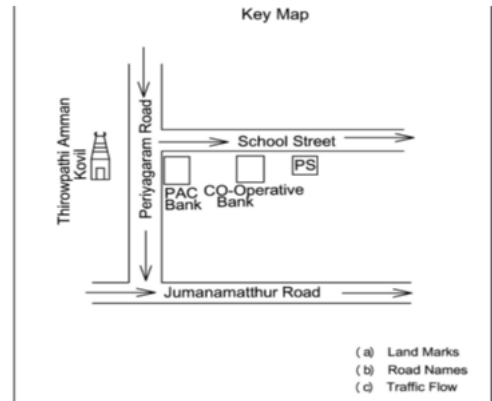

வாக்காளர் பதிவு அலுவலரின்  
கையொப்பம்

Nazri Naksha

Google Map View

Polling Station Building Front View

Polling Station Front View

Cad View

Key MAP View

சட்டமன்றத் தொகுதியின் எண் மற்றும் பெயர் : 66-போளூர்  
பிரிவு எண் மற்றும் பெயர் 1-திண்டிவனம் (வ.கி) மற்றும் (ஊ), வார்டு 3 ஆச்சாரி தெரு