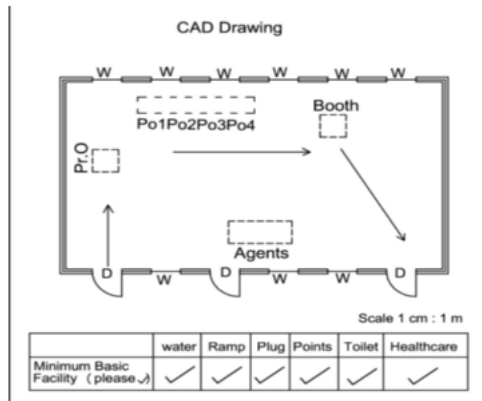

வாக்காளர் பதிவு அலுவலரின்  
கையொப்பம்

Nazri Naksha

Google Map View

Polling Station Building Front View

Polling Station Front View

Cad View

Key MAP View

சட்டமன்றத் தொகுதியின் எண் மற்றும் பெயர் : 66-போளூர்  
பிரிவு எண் மற்றும் பெயர் 1-திண்டிவனம் (வ.கி) மற்றும் (ஊ), வார்டு 3 ஆச்சாரி தெரு