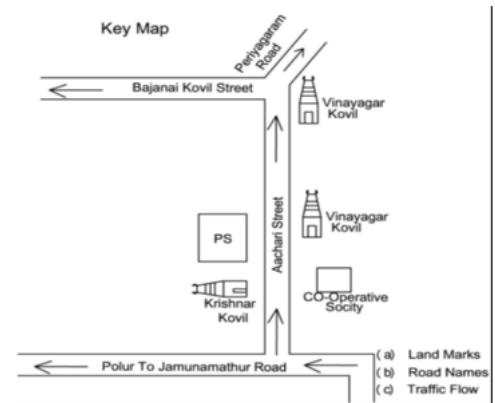

Cad View

Key MAP View