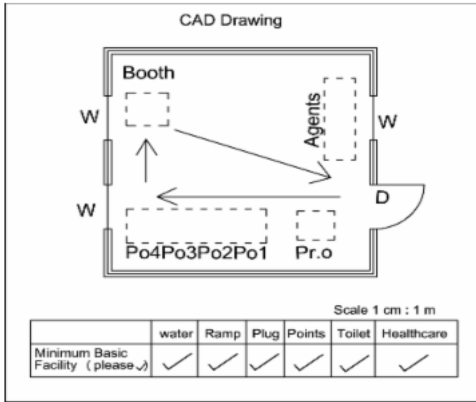

Google Map View

Polling Station Building Front View

Polling Station Front View

Cad View

Key MAP View

சட்டமன்றத் தொகுதியின் எண் மற்றும் பெயர் : 66-போளூர்  
பிரிவு எண் மற்றும் பெயர் 1-அலியாபாத்(வ.கி), களம்பூர்(சி.ஊ), வார்டு 3 இராராஜித்தெரு 2