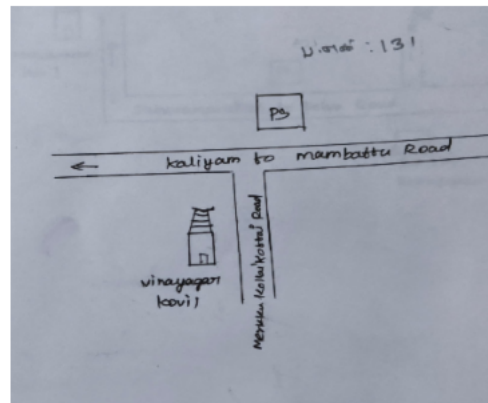

Key MAP View