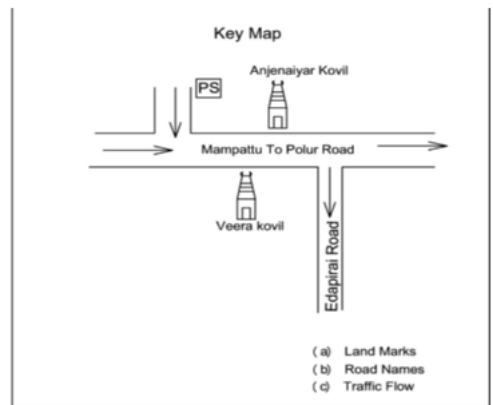

Key MAP View