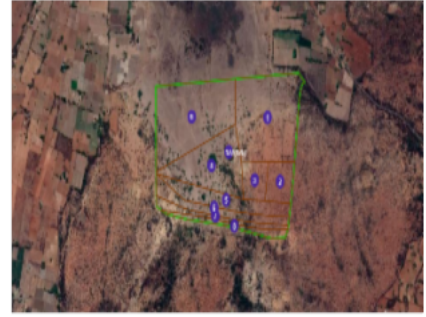

Google Map View