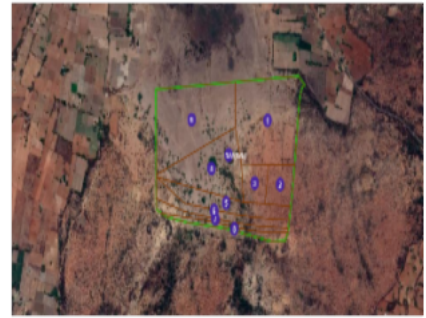

Google Map View