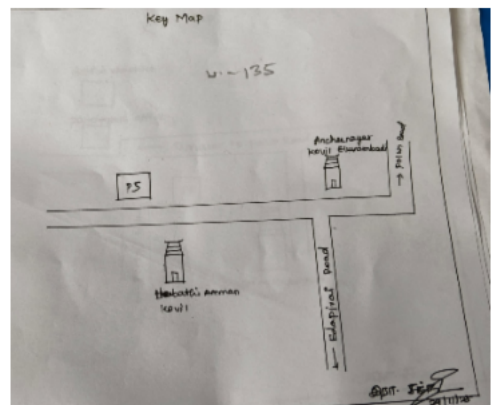

Key MAP View